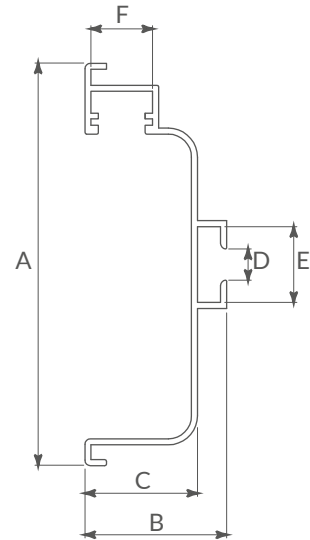

ILUMINACIÓN **NUEVO**
Perfil Gola doble para iluminación

Material: Aluminio   Empaque: 10 pza   Largo: 3m   UM: Pieza

Dimensiones generales

Código	Acabado	A	B	C	D	E	F
1209-130	Anodizado	73,3	25,8	20,5	5,64	13,8	11,2
1209-131	Negro mate	73,3	25,8	20,5	5,64	13,8	11,2
1209-132	Champagne mate	73,3	25,8	20,5	5,64	13,8	11,2