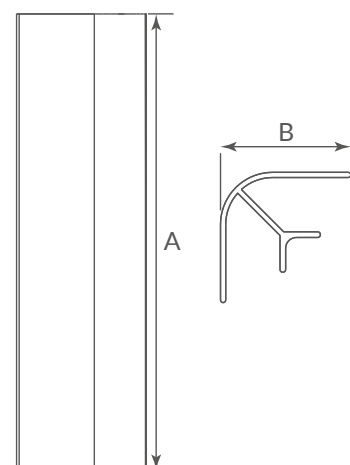

## ZOCLOS Conector lineal

Material: Aluminio

Empaque: 250 Piezas

UM: Pieza

### Dimensiones generales

| Código   | Acabado        | A   | B  |
|----------|----------------|-----|----|
| 1208-021 | Anodizado mate | 150 | 30 |
| 1208-027 | Negro Mate     | 150 | 30 |
| 1208-033 | Champagne mate | 150 | 30 |
| 1208-039 | Gris Mate      | 150 | 30 |

## ZOCLOS Conector de esquina

Material: Aluminio

Empaque: 250 Piezas

UM: Pieza