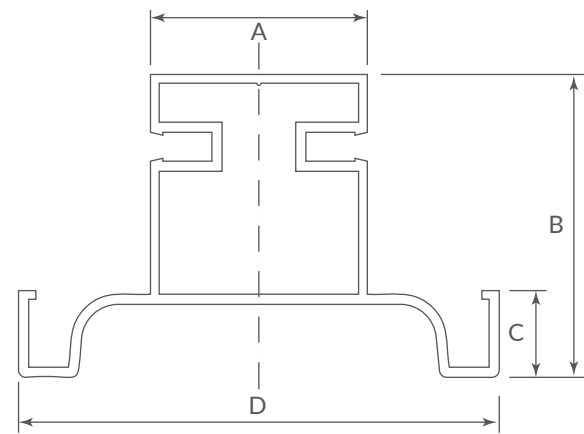

PERFILES
Perfil doble p/gabinete

Material: Aluminio   Espesor de acabado: 6-10µm   Empaque: 6 Piezas   Largo: 2,20m   UM: Pieza

Dimensiones generales

Código	Acabado	A	B	C	D
1209-076	Aluminio	30	42	12	66,5
1209-084	Negro	30	42	12	66,5
1209-093	Champagne	30	42	12	66,5
1209-097	Gris mate	30	42	12	66,5