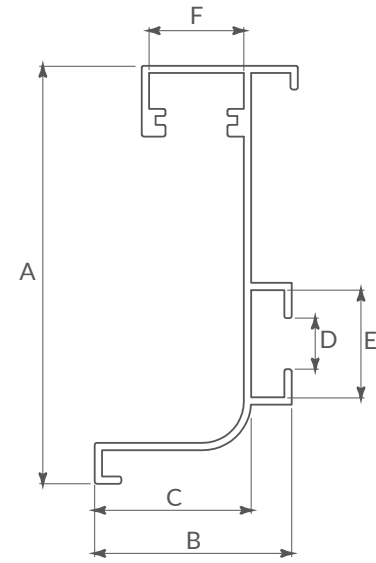

\*Para más información contacte a su asesor comercial más cercano.

www.cerrajes.com

ILUMINACIÓN **NUEVO**  
**Perfil Gola sencillo para iluminación**

Material: Aluminio      Empaque: 10 pza      Largo: 3m      UM: Pieza