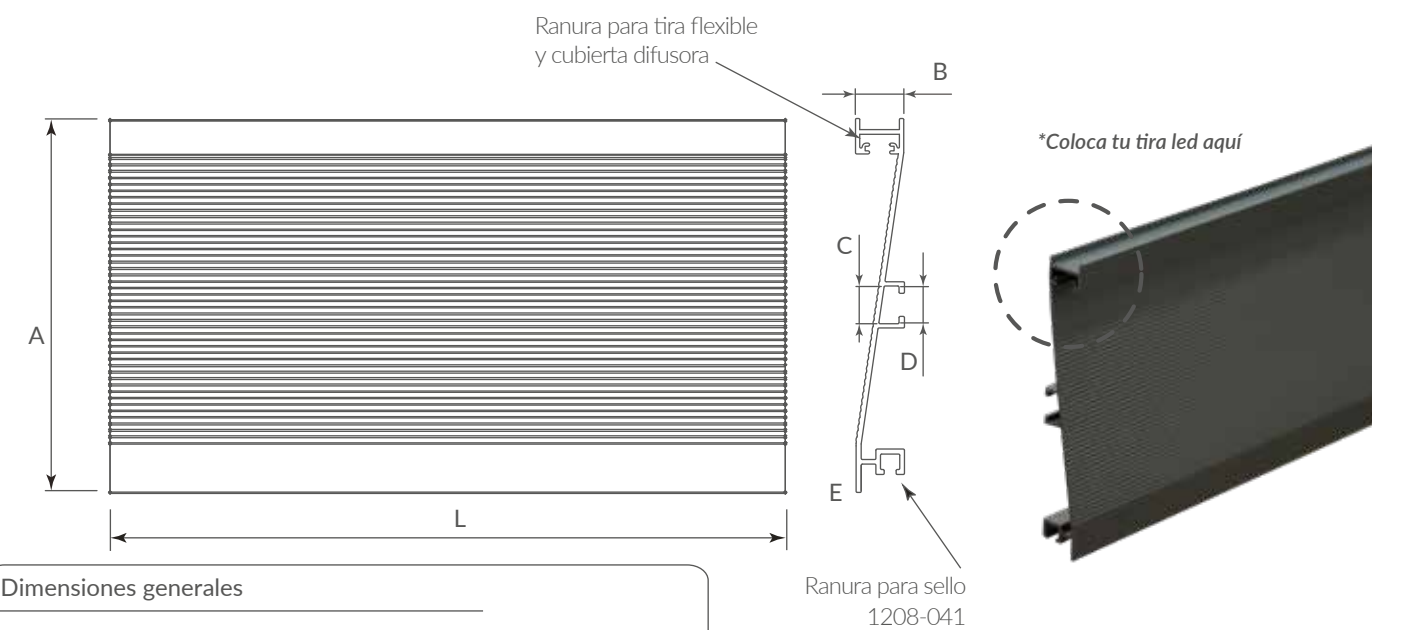

ILUMINACIÓN **NUEVO**
Zoclo para iluminación H100

Material: Aluminio   Empaque: 10 pza   Largo: 4m   UM: Pieza

Dimensiones generales

Código	Acabado	L	A	B	C	D	E
1208-047	Anodizado mate	4 000	100	12,5	9,8	6	3,1
1208-048	Negro mate	4 000	100	12,5	9,8	6	3,1
1208-049	Champagne mate	4 000	100	12,5	9,8	6	3,1
1208-050	Gris mate	4 000	100	12,5	9,8	6	3,1

*Para más información contacte a su asesor comercial más cercano.