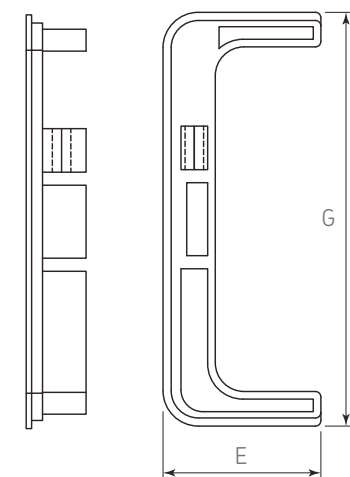

COMPLEMENTO

Remate doble U

Material: Acero

Empaque: 30 Piezas

UM: Pieza

Dimensiones generales

Código	Acabado	E	G
1209-080	Aluminio	29	76
1209-088	Negro	29	76

*La pieza incluye: 2 piezas remate gola U
*Colocar a los extremos del perfil

COMPLEMENTO

Soporte de acero para perfil

Material: Acero

Espesor de acabado: 6-10µm

Tornillo: M4x8mm (2) / #6x5/8" (2)

Empaque: 10 Piezas

UM: Pieza