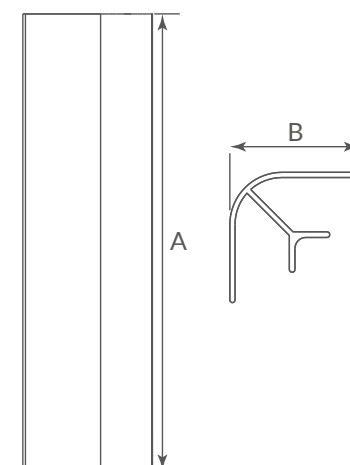

## ZOCLOS Conector de esquina

Material: Aluminio

Empaque: 250 Piezas

UM: Pieza

### Dimensiones generales

| Código   | Acabado        | A   | B  |
|----------|----------------|-----|----|
| 1208-019 | Anodizado mate | 100 | 30 |
| 1208-025 | Negro mate     | 100 | 30 |
| 1208-031 | Champagne mate | 100 | 30 |
| 1208-037 | Gris mate      | 100 | 30 |