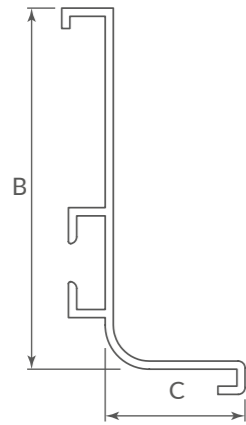

## GOLA HORIZONTAL

#### Dimensiones generales

| Código   | Acabado   | Largo | B    | C    |
|----------|-----------|-------|------|------|
| 1209-018 | Aluminio  | 5,8   | 53   | 20,5 |
| 1209-027 | Negro     | 5,8   | 53   | 20,5 |
| 1209-073 | Aluminio  | 3     | 53,2 | 20,6 |
| 1209-081 | Negro     | 3     | 53,2 | 20,6 |
| 1209-090 | Champagne | 3     | 53,2 | 20,6 |
| 1209-094 | Gris mate | 3     | 53,2 | 20,6 |