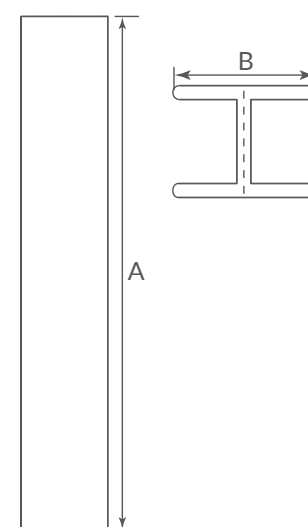

## ZOCLOS Conector lineal

Material: Aluminio

Empaque: 250 Piezas

UM: Pieza