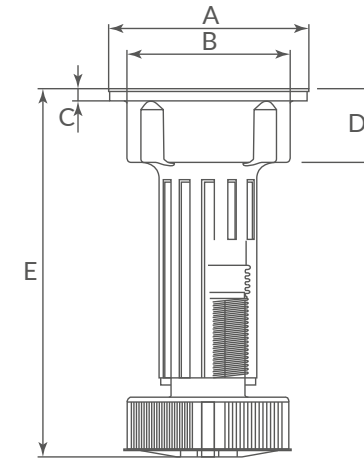

\*1208-041 Código complementario sellador para zoclo

ZOCLOS  
La solución completa

Material: Aluminio    Empaque: 10 Piezas    Largo: 4m    UM: Pieza

\*1208-041 Aquí se coloca

Dimensiones generales

| Código   | Acabado        | A   |
|----------|----------------|-----|
| 1208-017 | Anodizado mate | 100 |
| 1208-023 | Negro mate     | 100 |
| 1208-029 | Champagne mate | 100 |
| 1208-035 | Gris mate      | 100 |

Dimensiones generales

| Código   | A   | B   | C | D  | E                                |
|----------|-----|-----|---|----|----------------------------------|
| 1208-003 | Ø60 | Ø50 | 3 | 22 | 150 <sup>+15</sup> <sub>-5</sub> |
| 1208-042 | Ø60 | Ø50 | 3 | 22 | 100 <sup>+15</sup> <sub>-5</sub> |