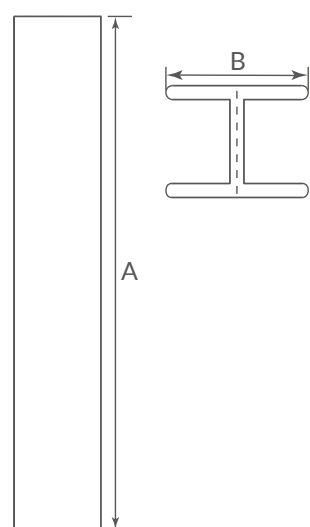

ZOCLOS Conector lineal

Material: Aluminio

Empaque: 250 Piezas

UM: Pieza

Dimensiones generales

Código	Acabado	A	B
1208-018	Anodizado mate	100	30
1208-024	Negro Mate	100	30
1208-030	Champagne mate	100	30
1208-036	Gris Mate	100	30