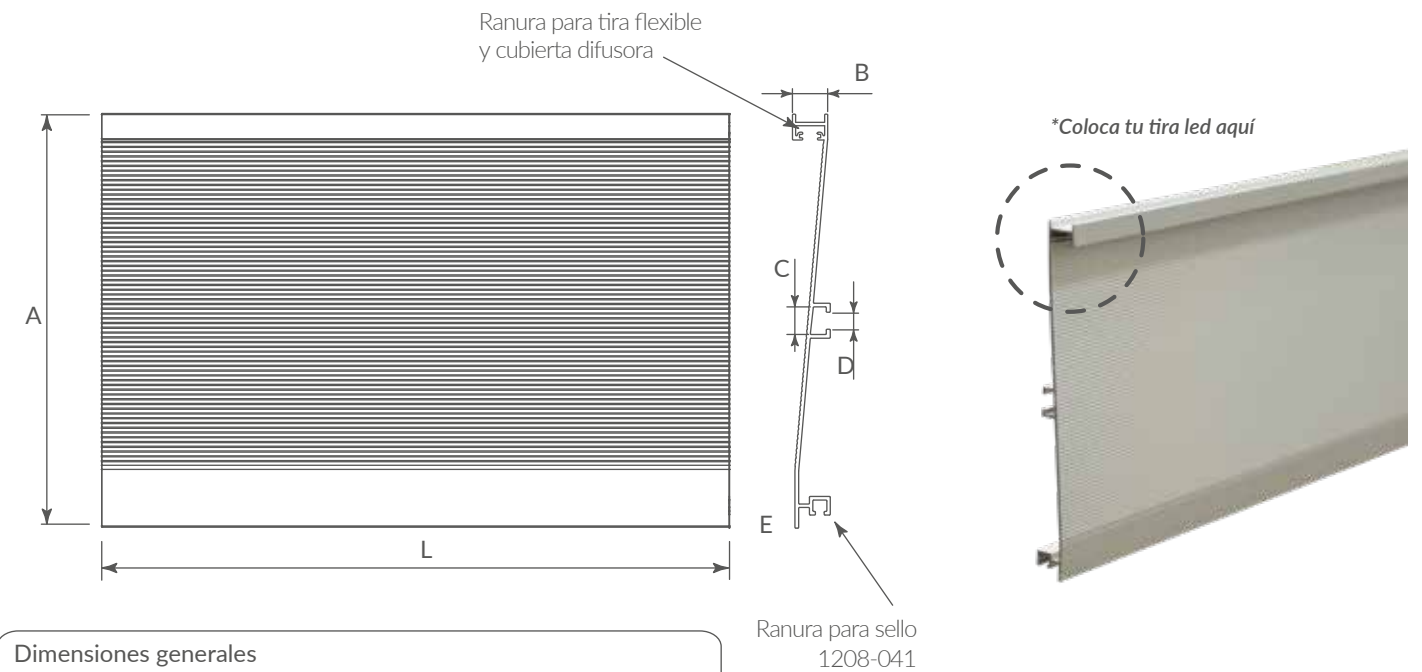

ILUMINACIÓN **NUEVO**
Zoclo para iluminación H150

Material: Aluminio   Empaque: 10 pza   Largo: 4m   UM: Pieza

Dimensiones generales

Código	Acabado	L	A	B	C	D	E
1208-043	Anodizado mate	4 000	150	12,5	9,8	6	3,1
1208-044	Negro Mate	4 000	150	12,5	9,8	6	3,1
1208-045	Champagne mate	4 000	150	12,5	9,8	6	3,1
1208-046	Gris Mate	4 000	150	12,5	9,8	6	3,1