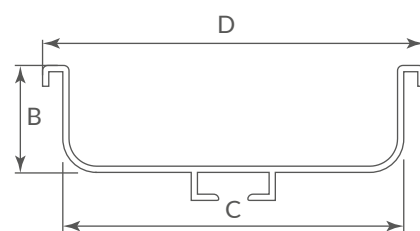

PERFILES

Perfil doble p/gabinete

Material: Aluminio

Espesor de acabado: 6-10µm

Empaque: 12 Piezas

UM: Pieza

Dimensiones generales

Código	Acabado	Largo	B	C	D
1209-019	Aluminio	5,8	20,5	65,5	73,5
1209-028	Negro	5,8	20,5	65,5	73,5
1209-074	Aluminio	3	20,6	65,7	73,5
1209-082	Negro	3	20,6	65,7	73,5
1209-091	Champagne	3	20,6	65,7	73,5
1209-095	Gris mate	3	20,6	65,7	73,5

*La medida de 5,8 únicamente se vende por empaque completo.

*Para más información contacte a su asesor comercial más cercano.