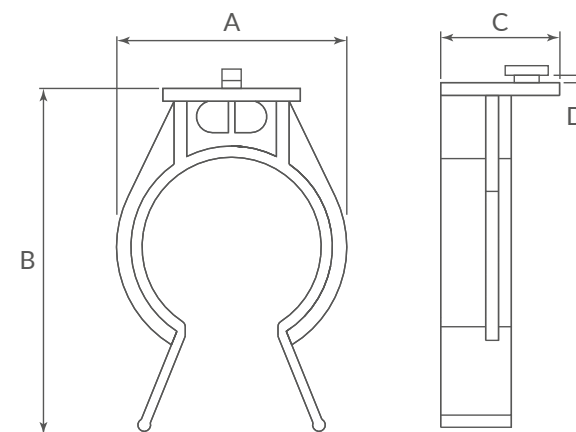

#### Dimensiones generales

| Código   | B  | C  |
|----------|----|----|
| 1209-089 | 34 | 36 |

\*La pieza incluye: 1 soporte de acero, 2 tornillos m4x8, 2 tornillos 6x5/8

Dimensiones generales

| Código   | A   | B   | C | D  | E                                |
|----------|-----|-----|---|----|----------------------------------|
| 1208-003 | Ø60 | Ø50 | 3 | 22 | 150 <sup>+15</sup> <sub>-5</sub> |
| 1208-042 | Ø60 | Ø50 | 3 | 22 | 100 <sup>+15</sup> <sub>-5</sub> |

ZOCLOS  
Clip de enganche para pata

Material: Plástico    Empaque: 4000 Piezas    UM: Pieza

Dimensiones generales

| Código   | A  | B  | C  | D   |
|----------|----|----|----|-----|
| 1208-005 | 37 | 55 | 19 | 1,6 |