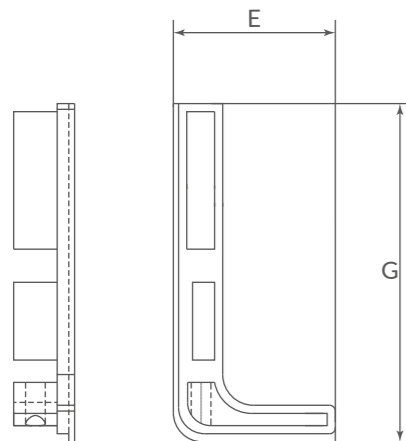

COMPLEMENTO Remate sencillo L

Material: Zamac

Empaque: 30 Jgs

UM: Juego

Dimensiones generales

Código	Acabado	E	G
1209-079	Aluminio	28	58,3
1209-087	Negro	28	58,3

*El juego incluye: 2 piezas de remates L

*Para más información contacte a su asesor comercial más cercano.

001
002

COMPLEMENTO Soporte de acero para perfil

Material: Acero

Espesor de acabado: 6-10µm

Tornillo: M4x8mm (2) / #6x5/8" (2)

Empaque: 10 Piezas

UM: Pieza