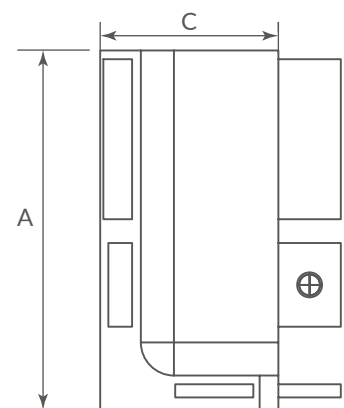

COMPLEMENTOS P/GABINETE C/ ESQUINA

Esquina interna

Material: Zamac

Empaque: 30 Piezas

UM: Pieza

Dimensiones generales

Código	Acabado	A	C
1209-078	Aluminio	57,5	28,5
1209-086	Negro	57,5	28,5

*La pieza incluye: 1 esquina gola interna, 2 tornillos