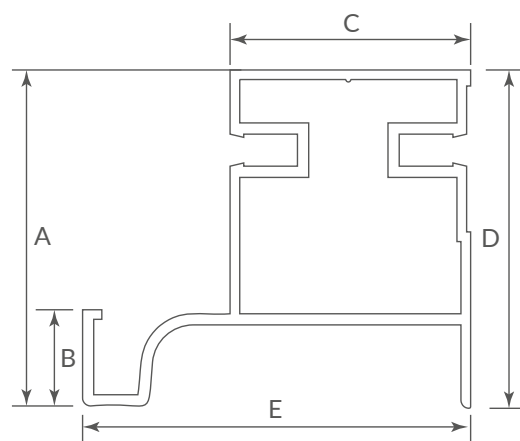

PERFILES
Perfil sencillo p/gabinete

Material: Aluminio   Espesor de acabado: 6-10µm   Empaque: 6 Piezas   Largo: 2,20m   UM: Pieza

Dimensiones generales

Código	Acabado	A	B	C	D	E
1209-075	Aluminio	41,9	12	30	42,2	48,5
1209-083	Negro	41,9	12	30	42,2	48,5
1209-092	Champagne	41,9	12	30	42,2	48,5
1209-096	Gris mate	41,9	12	30	42,2	48,5