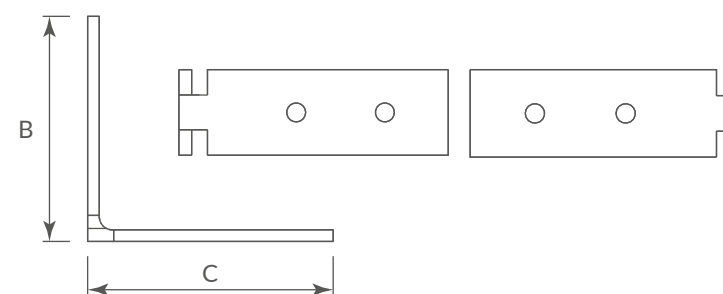

#### Dimensiones generales

| Código   | B  | C  |
|----------|----|----|
| 1209-089 | 34 | 36 |

\*La pieza incluye: 1 soporte de acero, 2 tornillos m4x8, 2 tornillos 6x5/8

PERFILES  
Perfil doble p/gabinete