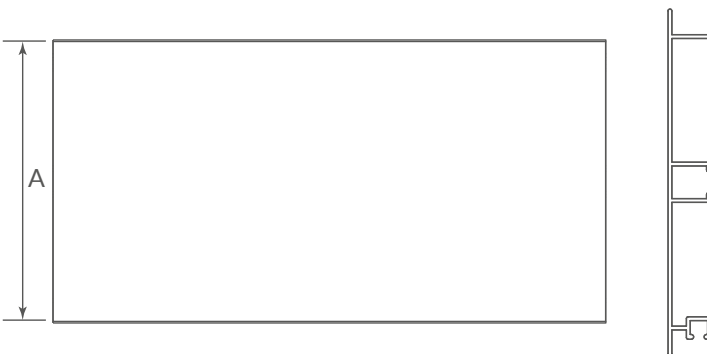

ZOCLOS
La solución completa

Material: Aluminio   Empaque: 10 Piezas   Largo: 4m   UM: Pieza

*1208-041 Aquí se coloca

Dimensiones generales

Código	Acabado	A
1208-017	Anodizado mate	100
1208-023	Negro mate	100
1208-029	Champagne mate	100
1208-035	Gris mate	100

*1208-041 Código complementario sellador para zoclo

*Para más información contacte a su asesor comercial más cercano.