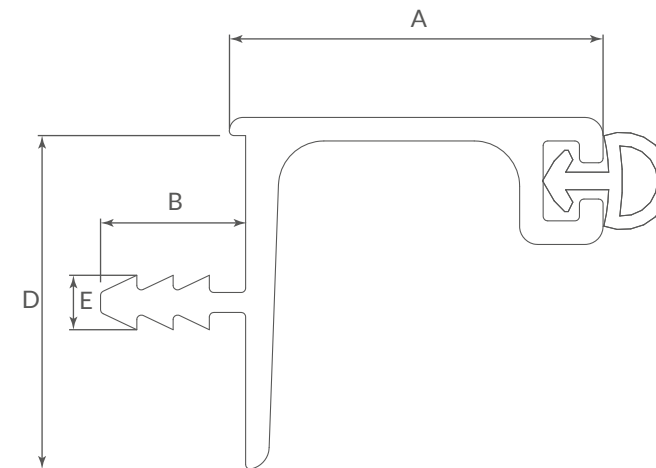

PERFILES
Perfil p/alacena superior

Material: Aluminio   Espesor de acabado: 6-10µm   Empaque: 10 Piezas   Largo: 3m   UM: Pieza

Dimensiones generales

Código	Acabado	A	B	D	E
1209-100	Champagne	20	8	18,5	3
1209-098	Aluminio	20	8	18,5	3
1209-101	Gris mate	20	8	18,5	3
1209-099	Negro mate	20	8	18,5	3