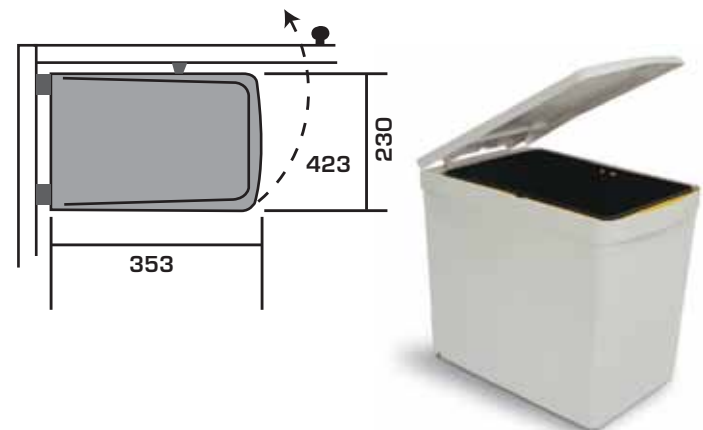

**Características:**

- Fácil y rápida instalación
- Funcionamiento a base de corredera de extensión; fácil desmontaje.
- Tapa integrada.

código	capacidad lts.	alto (mm)	ancho (mm)	largo (mm)	color	p/gabinete (mm)
1214-019	40	542	319	465	gris claro/plata	400
1214-020	49	455	430	465	gris claro/plata	500

# BoteAutomatic Op

**Características:**

- La tapa se abre automáticamente por medio de un sistema patentado
- Doble cubo con asas para bloquear el plástico
- Correderas de balines

**CON CORREDERA**

**SIN CORREDERA**

código	capacidad lts.	alto (mm)	ancho (mm)	largo (mm)	apertura (mm)	corredera (mm)	color	p/gabinete (mm)
1214-016	15	333	230	353	423	-	gris claro	500
1214-015	15	360	230	380	300	300	gris claro	300

\*Las recomendaciones no constituyen un compromiso. Nos reservamos el derecho de modificar especificaciones sin previo aviso.