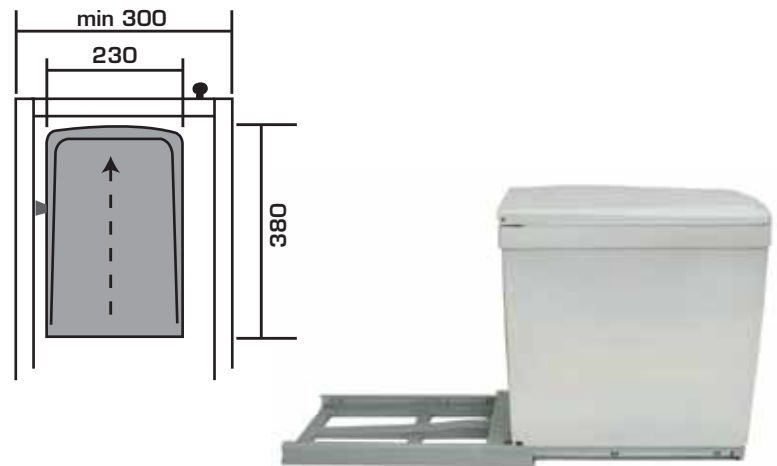

**Características:**

- Fácil y rápida instalación
- Funcionamiento a base de corredera de extensión; fácil desmontaje.
- Tapa integrada.

código	capacidad lts.	alto (mm)	ancho (mm)	largo (mm)	color	p/gabinete (mm)
1214-019	40	542	319	465	gris claro/plata	400
1214-020	49	455	430	465	gris claro/plata	500

# BoteAutomatic Op

**Características:**

- La tapa se abre automáticamente por medio de un sistema patentado
- Doble cubo con asas para bloquear el plástico
- Correderas de balines

**CON CORREDERA**

**SIN CORREDERA**