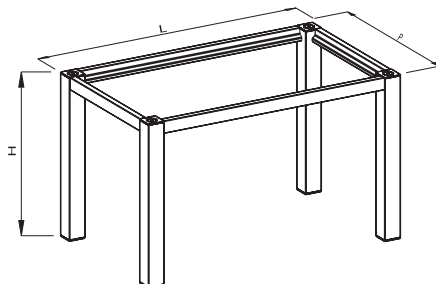

Código	Unidad
9520020	JG

México

Tel.: (01 55) 5719 5551
Fax: (01 55) 5719 5555
mexico@cerrajes.com

Guadalajara

Tel.: (01 33) 3110 6951
Fax: (01 33) 3110 6978
guadalajara@cerrajes.com

Monterrey

Tel.: (01 81) 8377 4122
Fax: (01 81) 8377 3152
monterrey@cerrajes.com

Querétaro

Tel.: (01 442) 220 8675
Fax: (01 442) 220 8196
queretaro@cerrajes.com

San Luis Potosí

Tel.: (01 444) 831 5766
Fax: (01 444) 831 5893
sanluispotosi@cerrajes.com

Morelia

Tel.: (01 443) 324 8934
Fax: (01 443) 340 1424
morelia@cerrajes.com

León

Tel.: (01 477) 779 1947
Fax: (01 477) 779 4861
leon@cerrajes.com

Centro América

Tel.: (00 502) 23 31 00 51
Fax: (00 502) 23 62 58 45
guatemala@cerrajes.com