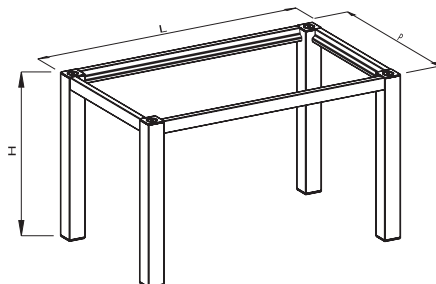

Código	Unidad
1204-082	JG

México

Tel.: (01 55) 5719 5551
Fax: (01 55) 5719 5555
mexico@cerrajes.com

Guadalajara

Tel.: (01 33) 3110 6951
Fax: (01 33) 3110 6978
guadalajara@cerrajes.com

Monterrey

Tel.: (01 81) 8377 4122
Fax: (01 81) 8377 3152
monterrey@cerrajes.com

Querétaro

Tel.: (01 442) 220 8675
Fax: (01 442) 220 8196
queretaro@cerrajes.com

San Luis Potosí

Tel.: (01 444) 831 5766
Fax: (01 444) 831 5893
sanluispotosi@cerrajes.com

Morelia

Tel.: (01 443) 324 8934
Fax: (01 443) 340 1424
morelia@cerrajes.com

León

Tel.: (01 477) 779 1947
Fax: (01 477) 779 4861
leon@cerrajes.com

Centro América

Tel.: (00 502) 23 31 00 51
Fax: (00 502) 23 62 58 45
guatemala@cerrajes.com