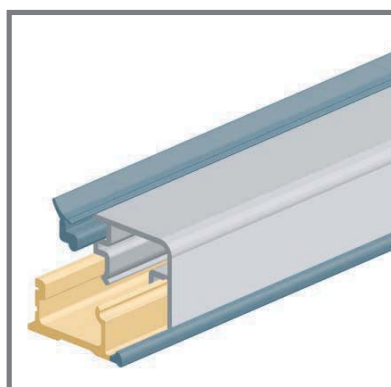

CATENARIA

Para tener un mayor acceso al gabinete fregadero, además de una mayor visibilidad del interior del mueble, Catenaria es un soporte altamente resistente elaborado en aluminio que sustituye el uso de manguete tradicional.

ISOMÉTRICO

DIAGRAMA

ACCESORIOS

*TAPA. Se instala a los costados del mueble; las perforaciones son en sistema 32

*ESCUADRA. Pieza de plástico que fija la parte central de la catenaria con la cubierta.

código	descripción	longitud	acabado	unidad
9510120	catenaria fijo p/fregadero	3.9 mt	aluminio	pz.
9510130	escuadra p/barra fregadero		aluminio	pz.
9510135	tapa p/fregadero		aluminio	pz.

ALZATINA

ALZATINA RECTA

Perfil de aluminio provisto de empaques plásticos colocados en sus extremos inferiores y superiores que sellan perfectamente el perfil a la pared y al mueble protegiéndolo de cualquier penetración de humedad o agua. Con los accesorios podrá personalizar el producto de acuerdo a sus necesidades de diseño.

VISTA LATERAL

DIAGRAMA

ACCESORIOS

Alzatina

código	h x ancho	longitud	acabado
9510000	15.7 x 20.4	3.9 mt.	aluminio
9510010	15.7 x 20.4	3.9 mt.	c. acero

*UNIDAD:PZ

Accesorios

código	descripción	acabado
9510030	tapas	gris
9510035	ángulo interno	gris
9510040	ángulo externo	aluminio
9510045	ángulo externo	c. acero