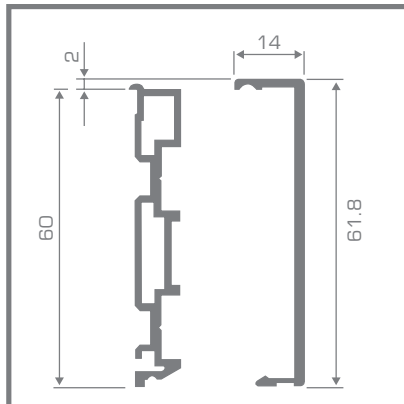

Cerrajes[®]
el herraje ideal para su mueble...

accesorios aluminica

BORDO TOP

Bordo top es un perfil de aluminio que añade un acabado estético y elegante para los mobiliarios más actuales e innovadores. El perfil y su base aseguran el sellado perfecto al borde del mueble y junto con los accesorios elaborados en una sola pieza de aluminio en ángulos internos y externos permitirán que la conexión al perfil sea prácticamente invisible.

VISTA LATERAL

DIAGRAMA

CONECTORES

Bordo top

código	descripción	acabado
9510100	bordo top base	-
9510101	bordo top estético	color acero
9510105	bordo top estético	aluminio

* Medida: 3.9 mt.

Conectores 90 grados

VISTA LATERAL

DIAGRAMA

ACCESORIOS

- * La pata tiene un diámetro de 50 mm y una altura de 150 mm, nivelación +20 mm
- * El tornillo es de 16 mm x 38 mm - 5 mm
- * El diámetro del cover cap es de 25 mm

Zoclo (150 mm de alto)

VISTA LATERAL

DIAGRAMA

ACCESORIOS

Alzatina

código	h x ancho	longitud	acabado
9510000	15.7 x 20.4	3.9 mt.	aluminio
9510010	15.7 x 20.4	3.9 mt.	c. acero

*UNIDAD:PZ

Accesorios

código	descripción	acabado
9510030	tapas	gris
9510035	ángulo interno	gris
9510040	ángulo externo	aluminio
9510045	ángulo externo	c. acero