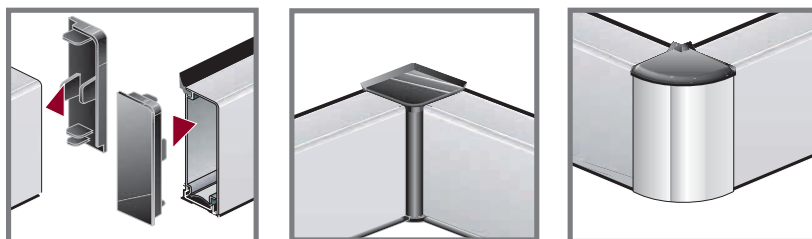

CATENARIA

Para tener un mayor acceso al gabinete fregadero, además de una mayor visibilidad del interior del mueble, Catenaria es un soporte altamente resistente elaborado en aluminio que sustituye el uso de manguete tradicional.

ISOMÉTRICO

DIAGRAMA

ACCESORIOS

*TAPA. Se instala a los costados del mueble; las perforaciones son en sistema 32

*ESCUADRA. Pieza de plástico que fija la parte central de la catenaria con la cubierta.

código	descripción	longitud	acabado	unidad
9510120	catenaria fijo p/fregadero	3.9 mt	aluminio	pz.
9510130	escuadra p/barra fregadero		aluminio	pz.
9510135	tapa p/fregadero		aluminio	pz.

ALZATINA

ALZATINA RECTA

Perfil de aluminio provisto de empaques plásticos colocados en sus extremos inferiores y superiores que sellan perfectamente el perfil a la pared y al mueble protegiéndolo de cualquier penetración de humedad o agua. Con los accesorios podrá personalizar el producto de acuerdo a sus necesidades de diseño.

VISTA LATERAL

DIAGRAMA

ACCESORIOS

Alzatina

código	h x ancho	longitud	acabado
9510000	15.7 x 20.4	3.9 mt.	aluminio
9510010	15.7 x 20.4	3.9 mt.	c. acero

*UNIDAD:PZ

Accesorios

código	descripción	acabado
9510030	tapas	gris
9510035	ángulo interno	gris
9510040	ángulo externo	aluminio
9510045	ángulo externo	c. acero