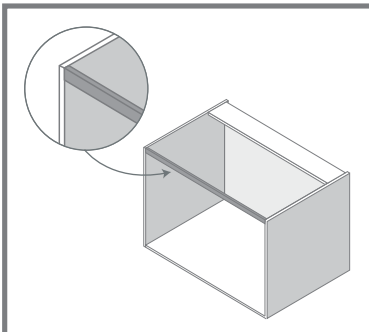

ISOMÉTRICO