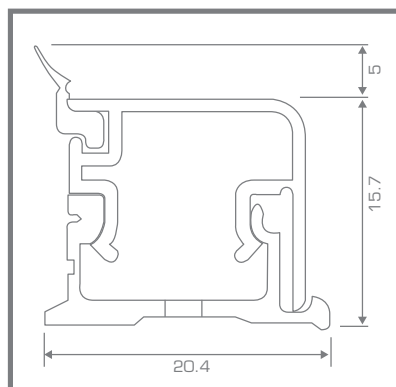

VISTA LATERAL

DIAGRAMA

ACCESORIOS

- * La pata tiene un diámetro de 50 mm y una altura de 150 mm, nivelación +20 mm
- * El tornillo es de 16 mm x 38 mm - 5 mm
- * El diámetro del cover cap es de 25 mm

Zoclo (150 mm de alto)

ISOMÉTRICO

DIAGRAMA

ACCESORIOS

*TAPA. Se instala a los costados del mueble; las perforaciones son en sistema 32

*ESCUADRA. Pieza de plástico que fija la parte central de la catenaria con la cubierta.

código	descripción	longitud	acabado	unidad
9510120	catenaria fijo p/fregadero	3.9 mt	aluminio	pz.
9510130	escuadra p/barra fregadero		aluminio	pz.
9510135	tapa p/fregadero		aluminio	pz.

VISTA LATERAL

DIAGRAMA

ACCESORIOS

Alzatina

código	h x ancho	longitud	acabado
9510000	15.7 x 20.4	3.9 mt.	aluminio
9510010	15.7 x 20.4	3.9 mt.	c. acero

*UNIDAD:PZ

Accesorios

código	descripción	acabado
9510030	tapas	gris
9510035	ángulo interno	gris
9510040	ángulo externo	aluminio
9510045	ángulo externo	c. acero