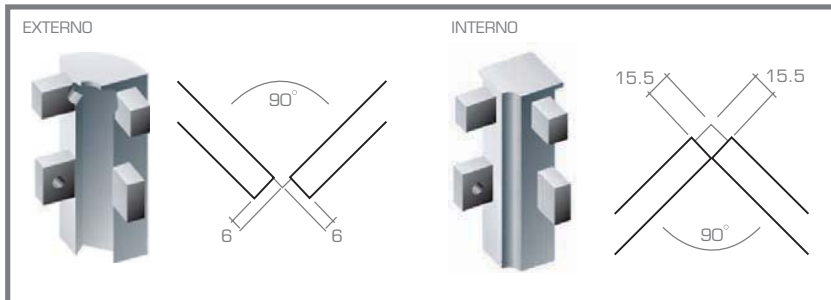

Cerrajes[®]
el herraje ideal para su mueble...

accesorios aluminica

BORDO TOP

Bordo top es un perfil de aluminio que añade un acabado estético y elegante para los mobiliarios más actuales e innovadores. El perfil y su base aseguran el sellado perfecto al borde del mueble y junto con los accesorios elaborados en una sola pieza de aluminio en ángulos internos y externos permitirán que la conexión al perfil sea prácticamente invisible.

VISTA LATERAL

DIAGRAMA

CONECTORES

Bordo top

código	descripción	acabado
9510100	bordo top base	-
9510101	bordo top estético	color acero
9510105	bordo top estético	aluminio

* Medida: 3.9 mt.

Conectores 90 grados

código	descripción	acabado
9510107	ángulo interno	aluminio
9510108	ángulo interno	color acero
9510110	ángulo externo	aluminio
9510111	ángulo externo	color acero

ZOCLO

Zoclo en acabado color aluminio es la más reciente tendencia para sustituir el zoclo tradicional por un detalle de diseño, elegancia y sumamente vanguardista. Incluye patas que pueden ser usadas en el interior del zoclo o por separado, las cuales ofrecen una regulación para equilibrar los niveles del piso.

VISTA LATERAL

DIAGRAMA

ACCESORIOS

- * La pata tiene un diámetro de 50 mm y una altura de 150 mm, nivelación +20 mm
- * El tornillo es de 16 mm x 38 mm - 5 mm
- * El diámetro del cover cap es de 25 mm

Zoclo (150 mm de alto)