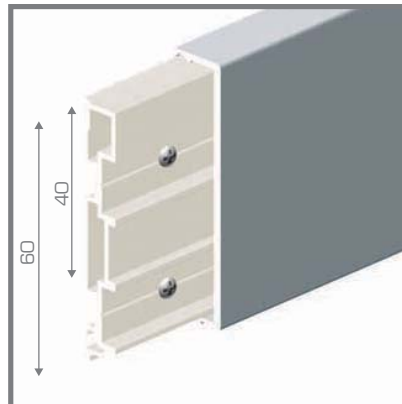

Cerrajes[®]
el herraje ideal para su mueble...

accesorios aluminica

BORDO TOP

Bordo top es un perfil de aluminio que añade un acabado estético y elegante para los mobiliarios más actuales e innovadores. El perfil y su base aseguran el sellado perfecto al borde del mueble y junto con los accesorios elaborados en una sola pieza de aluminio en ángulos internos y externos permitirán que la conexión al perfil sea prácticamente invisible.

VISTA LATERAL

DIAGRAMA

CONECTORES

Bordo top

código	descripción	acabado
9510100	bordo top base	-
9510101	bordo top estético	color acero
9510105	bordo top estético	aluminio

* Medida: 3.9 mt.

Conectores 90 grados

ISOMÉTRICO

DIAGRAMA

ACCESORIOS

*TAPA. Se instala a los costados del mueble; las perforaciones son en sistema 32

*ESCUADRA. Pieza de plástico que fija la parte central de la catenaria con la cubierta.

código	descripción	longitud	acabado	unidad
9510120	catenaria fijo p/fregadero	3.9 mt	aluminio	pz.
9510130	escuadra p/barra fregadero		aluminio	pz.
9510135	tapa p/fregadero		aluminio	pz.