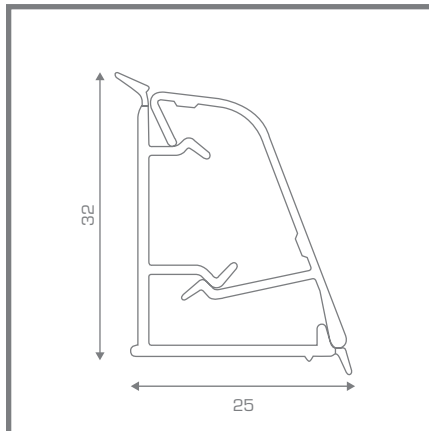

México

Tel.: (01 55) 5719 5551
Fax: (01 55) 5719 5555
mexico@cerrajes.com

San Luis Potosí

Tel.: (01 444) 831 5766
Fax: (01 444) 831 5893
sanluispotosi@cerrajes.com

Guadalajara

Tel.: (01 33) 3110 6951
Fax: (01 33) 3110 6978
guadalajara@cerrajes.com

Morelia

Tel.: (01 443) 340 1424
Fax: (01 443) 324 8934
morelia@cerrajes.com

Monterrey

Tel.: (01 81) 8377 4122
Fax: (01 81) 8377 3152
monterrey@cerrajes.com

León

Tel.: (01 447) 779 4868
Fax: (01 447) 779 4861
leon@cerrajes.com

Querétaro

Tel.: (01 442) 220 8675
Fax: (01 442) 220 8196
queretaro@cerrajes.com

Centro América

Tel.: (00 502) 2331 0051
(00 502) 2362 5839
Fax: (00 502) 2362 5845
guatemala@cerrajes.com

ALZATINA CURVA

Perfil de aluminio con base en PVC disponible en tramos de 5 m. Evita el escurrimiento de agua en la parte posterior de la cubierta de la cocina, para aquellas sin bota agua integrado. Añade una mayor durabilidad a la cocina y puede ser aplicado con materiales como melamina y formaica. Es de fácil ensamble con su sistema de clic. Con la ayuda de los accesorios conectores, se podrán hacer múltiples configuraciones de acuerdo a sus necesidades de diseño.

VISTA LATERAL