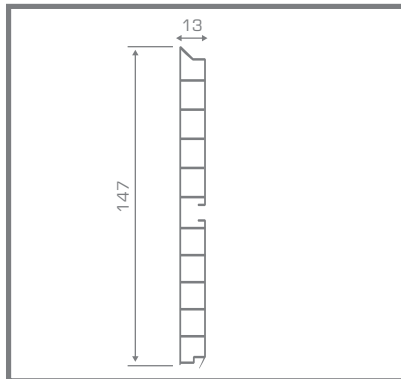

VISTA LATERAL

DIAGRAMA

CONECTORES

Bordo top

código	descripción	acabado
9510100	bordo top base	-
9510101	bordo top estético	color acero
9510105	bordo top estético	aluminio

* Medida: 3.9 mt.

Conectores 90 grados

VISTA LATERAL

DIAGRAMA

ACCESORIOS

- * La pata tiene un diámetro de 50 mm y una altura de 150 mm, nivelación +20 mm
- * El tornillo es de 16 mm x 38 mm - 5 mm
- * El diámetro del cover cap es de 25 mm

Zoclo (150 mm de alto)

VISTA LATERAL

DIAGRAMA

ACCESORIOS

Alzatina

código	h x ancho	longitud	acabado
9510000	15.7 x 20.4	3.9 mt.	aluminio
9510010	15.7 x 20.4	3.9 mt.	c. acero

*UNIDAD:PZ

Accesorios

código	descripción	acabado
9510030	tapas	gris
9510035	ángulo interno	gris
9510040	ángulo externo	aluminio
9510045	ángulo externo	c. acero