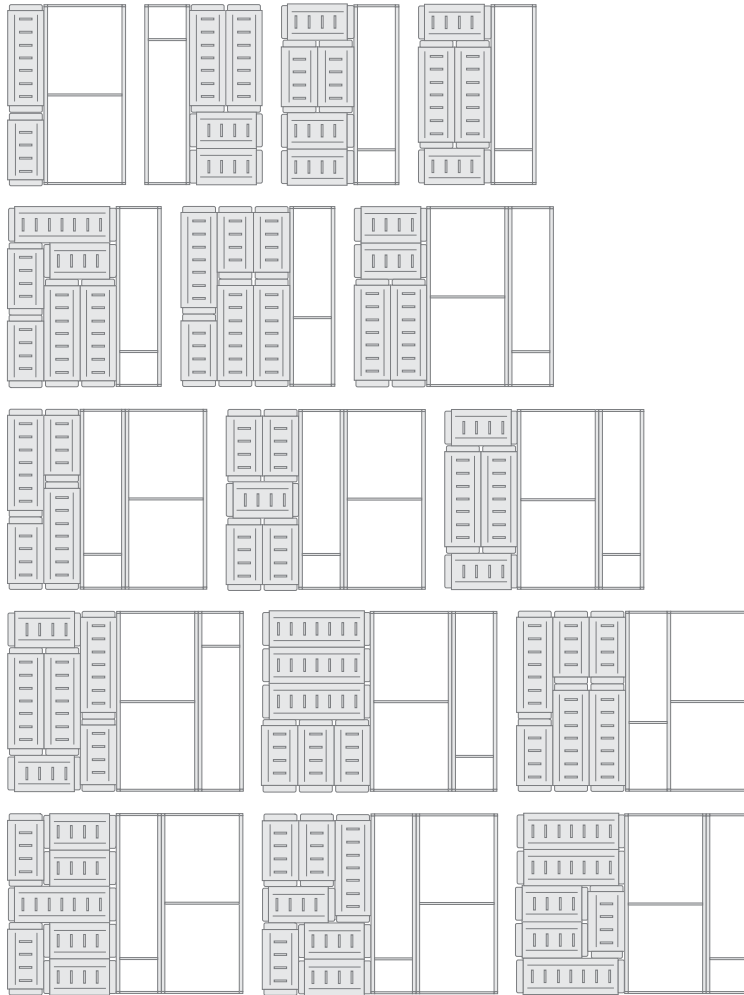

charolas divisoras

modernidad
y organización sin límite
para tus cajones

www.cerrajes.com

Diferentes configuraciones que le permiten organizar los espacios según sus necesidades.

*Ejemplos de configuraciones para juego de charolas.

y más...

- Las charolas y soportes divisores ayudan a mantener la organización en sus cajones y conservar todo en su lugar.

- Es un sistema modular ajustable.

- Charolas en lámina de acero inoxidable sólida.

- Sistema expandible, porque puede colocar componentes para cajones de mayor dimensión.