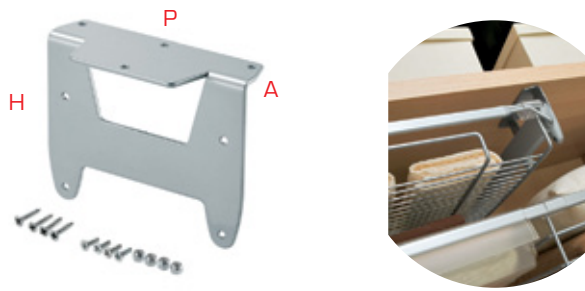

Cerrajes[®]
el herraje ideal para su mueble...

ORGANIZADORES PARA CLOSET

Organización inteligente
para el closet actual

Los organizadores para closet resultan una gran herramienta para mantener cada cosa en su lugar. Recuerda que el closet es parte integral de la decoración del hogar.

COLGADOR EXTRAÍBLE

CÓDIGO	A	P	H
1101-032	630/1200	140	840
1101-033	770/1200	140	840

ACCESORIOS

*MEDIDAS EXPRESADAS EN MM

BISAGRA DE FIJACIÓN

CÓDIGO	A	P	H
1101-035	30	190	90

AUMENTO P/MARCO TELESCÓPICO EXTRAÍBLE

CÓDIGO	A	P	H
1101-036	32	171	85

INSERTOS P/PANEL DE ABEJA

CÓDIGO	A	Ø
1101-038	115	8

*Kit 4 insertos y 4 tornillos

SOPORTE A TECHO P/MARCO TELESCÓPICO

CÓDIGO	A	P	H
1101-037	60	150	115

México

Tel.: (01 55) 5719 5552
Fax: (01 55) 5719 5555
mexico@cerrajes.com