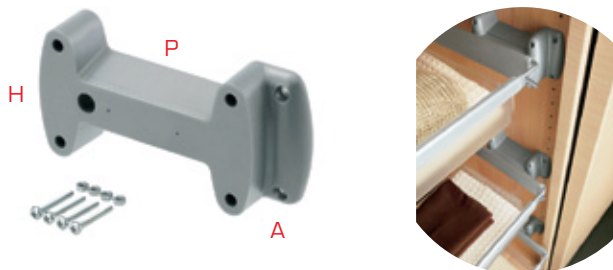

Cerrajes[®]
el herraje ideal para su mueble...

ORGANIZADORES PARA CLOSET

Organización inteligente
para el closet actual

Los organizadores para closet resultan una gran herramienta para mantener cada cosa en su lugar. Recuerda que el closet es parte integral de la decoración del hogar.

COLGADOR EXTRAÍBLE

CÓDIGO	A	P	H
1101-032	630/1200	140	840
1101-033	770/1200	140	840

ACCESORIOS

*MEDIDAS EXPRESADAS EN MM

BISAGRA DE FIJACIÓN

CÓDIGO	A	P	H
1101-035	30	190	90

AUMENTO P/MARCO TELESCÓPICO EXTRAÍBLE

CÓDIGO	A	P	H
1101-036	32	171	85

INSERTOS P/PANEL DE ABEJA

CÓDIGO	A	Ø
1101-038	115	8

*Kit 4 insertos y 4 tornillos

SOPORTE A TECHO P/MARCO TELESCÓPICO

CÓDIGO	A	P	H
1101-037	60	150	115

México

Tel.: (01 55) 5719 5552
Fax: (01 55) 5719 5555
mexico@cerrajes.com