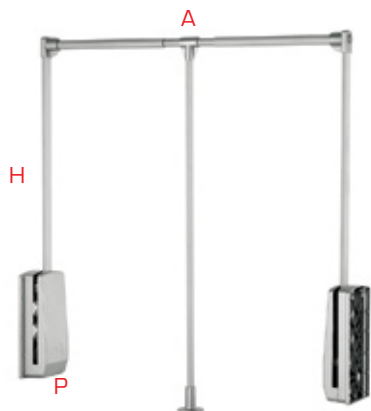

Cerrajes[®]
el herraje ideal para su mueble...

ORGANIZADORES PARA CLOSET

Organización inteligente
para el closet actual

Los organizadores para closet resultan una gran herramienta para mantener cada cosa en su lugar. Recuerda que el closet es parte integral de la decoración del hogar.

COLGADOR EXTRAÍBLE

CÓDIGO	A	P	H
1101-032	630/1200	140	840
1101-033	770/1200	140	840

ACCESORIOS

*MEDIDAS EXPRESADAS EN MM

BISAGRA DE FIJACIÓN

CÓDIGO	A	P	H
1101-035	30	190	90

AUMENTO P/MARCO TELESCÓPICO EXTRAÍBLE

CÓDIGO	A	P	H
1101-036	32	171	85

INSERTOS P/PANEL DE ABEJA

CÓDIGO	A	Ø
1101-038	115	8

*Kit 4 insertos y 4 tornillos

SOPORTE A TECHO P/MARCO TELESCÓPICO

CÓDIGO	A	P	H
1101-037	60	150	115

México

Tel.: (01 55) 5719 5552
Fax: (01 55) 5719 5555
mexico@cerrajes.com