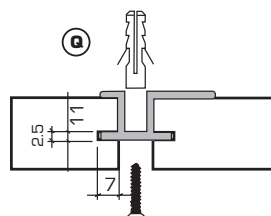

SISTEMA UNIVERSAL

SISTEMA PARA PANEL 19 MM