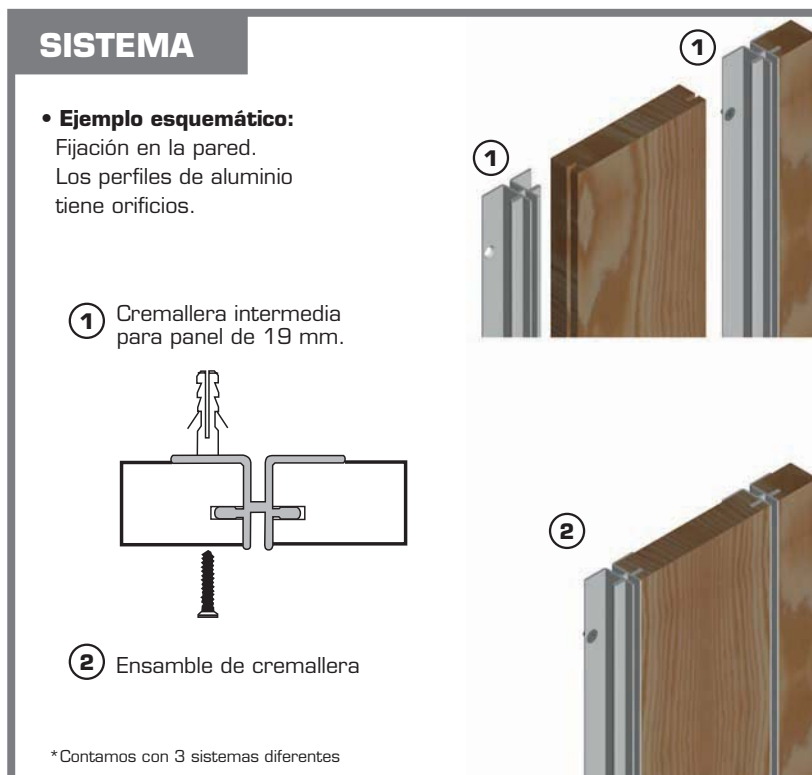

sistema de entrepaños a cremallera vertical

El sistema de entrepaños a cremallera **VERTICAL CERRAJES**, es una versátil herramienta para crear paredes decorativas con un impactante efecto, que combina la funcionalidad y el estilo vanguardista.

El sistema de cremalleras invisibles permiten diseñar paredes en estilos personalizables sin necesidad, de hacer perforaciones para colocar estratégicamente entrepaños, soportes y para colgar ropa u objetos.

La facilidad de instalación te ayudará a aprovechar esta ventaja para que sólo tengas que imaginar todo lo que puedes crear con el sistema de entrepaños a cremallera vertical.