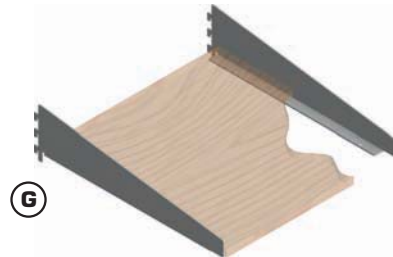

Cerrajes[®]
el herraje ideal para su mueble...

**sistema de entrepaños
a cremallera
vertical**

sistema de entrepaños a cremallera vertical

El sistema de entrepaños a cremallera **VERTICAL CERRAJES**, es una versátil herramienta para crear paredes decorativas con un impactante efecto, que combina la funcionalidad y el estilo vanguardista.

El sistema de cremalleras invisibles permiten diseñar paredes en estilos personalizables sin necesidad, de hacer perforaciones para colocar estratégicamente entrepaños, soportes y para colgar ropa u objetos.

La facilidad de instalación te ayudará a aprovechar esta ventaja para que sólo tengas que imaginar todo lo que puedes crear con el sistema de entrepaños a cremallera vertical.

ACCESORIOS

A

B

C

D

E

F

G

H

ACCESORIOS

PIEZA	CÓDIGO	DESCRIPCIÓN	UNIDAD
A	1104-026	TUBO SOPORTE UNIV. D. 20 MM	PZA.
	1104-027	MENSULA DER. P/SOPORTE UNIV.	PZA.
	1104-028	MENSULA IZQ. P/SOPORTE UNIV.	PZA.
B	1104-029	GANCHO P/ROPA 250 X 45 X 3 MM	PZA.
C	1104-030	GANCHO P/ROPA 180 X 10 MM	PZA.
D	1104-031	GANCHO P/ROPA 175 X 30 X 5.5 MM	PZA.
E	1104-032	PORTAGANCHOS L. 600 MM	KIT.
F	1104-033	MENSULA DERECHA L. 300 MM	PZA.
	1104-034	MENSULA IZQUIERDA L. 300 MM	PZA.
G	1104-035	MENSULA DERECHA L. 420 MM	PZA.
	1104-036	MENSULA IZQUIERDA L. 420 MM	PZA.
H	1104-037	MENSULA DERECHA L. 160 MM	PZA.
	1104-038	MENSULA IZQUIERDA L. 160 MM	PZA.
I	1104-039	MENSULA DERECHA L. 240 MM	PZA.
	1104-040	MENSULA IZQUIERDA L. 240 MM	PZA.
J	1104-041	MENSULA OCULTA DIAM. 15	PZA.
K	1104-042	MENSULA OCULTA DIAM. 12	PZA.
L	1104-043	MENSULA OCULTA DERECHA D.10	PZA.
	1104-044	MENSULA OCULTA IZQUIERDA D.10	PZA.
M	1104-045	MENSULA CRISTAL L. 600 MM	KIT.
N	1104-046	MENSULA MULTIUSOS DERECHA	PZA.
	1104-047	MENSULA MULTIUSOS IZQUIERDA	PZA.