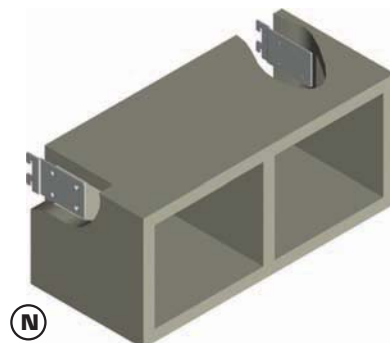

Cerrajes[®]
el herraje ideal para su mueble...

**sistema de entrepaños
a cremallera
vertical**

sistema de entrepaños a cremallera vertical

El sistema de entrepaños a cremallera **VERTICAL CERRAJES**, es una versátil herramienta para crear paredes decorativas con un impactante efecto, que combina la funcionalidad y el estilo vanguardista.

El sistema de cremalleras invisibles permiten diseñar paredes en estilos personalizables sin necesidad, de hacer perforaciones para colocar estratégicamente entrepaños, soportes y para colgar ropa u objetos.

La facilidad de instalación te ayudará a aprovechar esta ventaja para que sólo tengas que imaginar todo lo que puedes crear con el sistema de entrepaños a cremallera vertical.

ACCESORIOS

A

B

C

D

E

F

G

H

ACCESORIOS

PIEZA	CÓDIGO	DESCRIPCIÓN	UNIDAD
A	3770230	TUBO SOPORTE UNIV. D. 20 MM	PZA.
	3770231	MENSULA DER. P/SOPORTE UNIV.	PZA.
	3770232	MENSULA IZQ. P/SOPORTE UNIV.	PZA.
B	3770235	GANCHO P/ROPA 250 X 45 X 3 MM	PZA.
C	3770236	GANCHO P/ROPA 180 X 10 MM	PZA.
D	3770237	GANCHO P/ROPA 175 X 30 X 5.5 MM	PZA.
E	3770245	PORTAGANCHOS L. 600 MM	KIT.
F	3770250	MENSULA DERECHA L. 300 MM	PZA.
	3770251	MENSULA IZQUIERDA L. 300 MM	PZA.
G	3770252	MENSULA DERECHA L. 420 MM	PZA.
	3770253	MENSULA IZQUIERDA L. 420 MM	PZA.
H	3770258	MENSULA DERECHA L. 160 MM	PZA.
	3770259	MENSULA IZQUIERDA L. 160 MM	PZA.
I	3770260	MENSULA DERECHA L. 240 MM	PZA.
	3770261	MENSULA IZQUIERDA L. 240 MM	PZA.
J	3770270	MENSULA OCULTA DIAM. 15	PZA.
K	3770271	MENSULA OCULTA DIAM. 12	PZA.
L	3770272	MENSULA OCULTA DERECHA D.10	PZA.
	3770273	MENSULA OCULTA IZQUIERDA D.10	PZA.
M	3770280	MENSULA CRISTAL L. 600 MM	KIT.
N	3770290	MENSULA MULTIUSOS DERECHA	PZA.
	3770291	MENSULA MULTIUSOS IZQUIERDA	PZA.