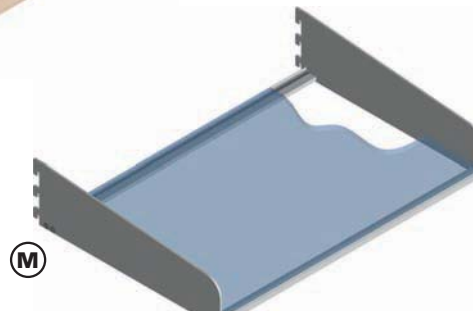

Cerrajes[®]
el herraje ideal para su mueble...

**sistema de entrepaños
a cremallera
vertical**

sistema de entrepaños a cremallera vertical

El sistema de entrepaños a cremallera **VERTICAL CERRAJES**, es una versátil herramienta para crear paredes decorativas con un impactante efecto, que combina la funcionalidad y el estilo vanguardista.

El sistema de cremalleras invisibles permiten diseñar paredes en estilos personalizables sin necesidad, de hacer perforaciones para colocar estratégicamente entrepaños, soportes y para colgar ropa u objetos.

La facilidad de instalación te ayudará a aprovechar esta ventaja para que sólo tengas que imaginar todo lo que puedes crear con el sistema de entrepaños a cremallera vertical.

ACCESORIOS

A

B

C

D

E

F

G

H

ACCESORIOS

PIEZA	CÓDIGO	DESCRIPCIÓN	UNIDAD
A	1104-026	TUBO SOPORTE UNIV. D. 20 MM	PZA.
	1104-027	MENSULA DER. P/SOPORTE UNIV.	PZA.
	1104-028	MENSULA IZQ. P/SOPORTE UNIV.	PZA.
B	1104-029	GANCHO P/ROPA 250 X 45 X 3 MM	PZA.
C	1104-030	GANCHO P/ROPA 180 X 10 MM	PZA.
D	1104-031	GANCHO P/ROPA 175 X 30 X 5.5 MM	PZA.
E	1104-032	PORTAGANCHOS L. 600 MM	KIT.
F	1104-033	MENSULA DERECHA L. 300 MM	PZA.
	1104-034	MENSULA IZQUIERDA L. 300 MM	PZA.
G	1104-035	MENSULA DERECHA L. 420 MM	PZA.
	1104-036	MENSULA IZQUIERDA L. 420 MM	PZA.
H	1104-037	MENSULA DERECHA L. 160 MM	PZA.
	1104-038	MENSULA IZQUIERDA L. 160 MM	PZA.
I	1104-039	MENSULA DERECHA L. 240 MM	PZA.
	1104-040	MENSULA IZQUIERDA L. 240 MM	PZA.
J	1104-041	MENSULA OCULTA DIAM. 15	PZA.
K	1104-042	MENSULA OCULTA DIAM. 12	PZA.
L	1104-043	MENSULA OCULTA DERECHA D.10	PZA.
	1104-044	MENSULA OCULTA IZQUIERDA D.10	PZA.
M	1104-045	MENSULA CRISTAL L. 600 MM	KIT.
N	1104-046	MENSULA MULTIUSOS DERECHA	PZA.
	1104-047	MENSULA MULTIUSOS IZQUIERDA	PZA.