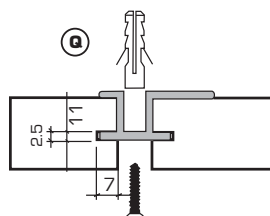

SISTEMA UNIVERSAL

SISTEMA PARA PANEL 19 MM