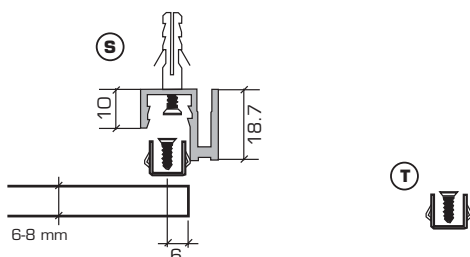

1ra. edición 05/05 C0054 5000