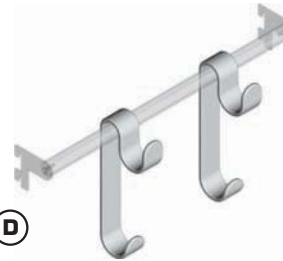

Cerrajes[®]
el herraje ideal para su mueble...

**sistema de entrepaños
a cremallera
vertical**

sistema de entrepaños a cremallera vertical

El sistema de entrepaños a cremallera **VERTICAL CERRAJES**, es una versátil herramienta para crear paredes decorativas con un impactante efecto, que combina la funcionalidad y el estilo vanguardista.

El sistema de cremalleras invisibles permiten diseñar paredes en estilos personalizables sin necesidad, de hacer perforaciones para colocar estratégicamente entrepaños, soportes y para colgar ropa u objetos.

La facilidad de instalación te ayudará a aprovechar esta ventaja para que sólo tengas que imaginar todo lo que puedes crear con el sistema de entrepaños a cremallera vertical.

ACCESORIOS

A

B

C

D

E

F

G

H

ACCESORIOS

PIEZA	CÓDIGO	DESCRIPCIÓN	UNIDAD
A	1104-026	TUBO SOPORTE UNIV. D. 20 MM	PZA.
	1104-027	MENSULA DER. P/SOPORTE UNIV.	PZA.
	1104-028	MENSULA IZQ. P/SOPORTE UNIV.	PZA.
B	1104-029	GANCHO P/ROPA 250 X 45 X 3 MM	PZA.
C	1104-030	GANCHO P/ROPA 180 X 10 MM	PZA.
D	1104-031	GANCHO P/ROPA 175 X 30 X 5.5 MM	PZA.
E	1104-032	PORTAGANCHOS L. 600 MM	KIT.
F	1104-033	MENSULA DERECHA L. 300 MM	PZA.
	1104-034	MENSULA IZQUIERDA L. 300 MM	PZA.
G	1104-035	MENSULA DERECHA L. 420 MM	PZA.
	1104-036	MENSULA IZQUIERDA L. 420 MM	PZA.
H	1104-037	MENSULA DERECHA L. 160 MM	PZA.
	1104-038	MENSULA IZQUIERDA L. 160 MM	PZA.
I	1104-039	MENSULA DERECHA L. 240 MM	PZA.
	1104-040	MENSULA IZQUIERDA L. 240 MM	PZA.
J	1104-041	MENSULA OCULTA DIAM. 15	PZA.
K	1104-042	MENSULA OCULTA DIAM. 12	PZA.
L	1104-043	MENSULA OCULTA DERECHA D.10	PZA.
	1104-044	MENSULA OCULTA IZQUIERDA D.10	PZA.
M	1104-045	MENSULA CRISTAL L. 600 MM	KIT.
N	1104-046	MENSULA MULTIUSOS DERECHA	PZA.
	1104-047	MENSULA MULTIUSOS IZQUIERDA	PZA.