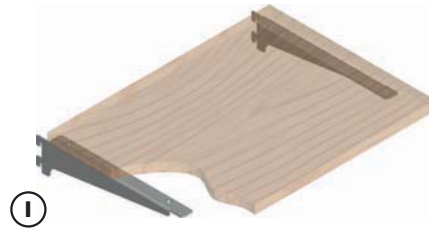

Cerrajes[®]
el herraje ideal para su mueble...

**sistema de entrepaños
a cremallera
vertical**

sistema de entrepaños a cremallera vertical

El sistema de entrepaños a cremallera **VERTICAL CERRAJES**, es una versátil herramienta para crear paredes decorativas con un impactante efecto, que combina la funcionalidad y el estilo vanguardista.

El sistema de cremalleras invisibles permiten diseñar paredes en estilos personalizables sin necesidad, de hacer perforaciones para colocar estratégicamente entrepaños, soportes y para colgar ropa u objetos.

La facilidad de instalación te ayudará a aprovechar esta ventaja para que sólo tengas que imaginar todo lo que puedes crear con el sistema de entrepaños a cremallera vertical.

ACCESORIOS

A

B

C

D

E

F

G

H

ACCESORIOS

PIEZA	CÓDIGO	DESCRIPCIÓN	UNIDAD
A	3770230	TUBO SOPORTE UNIV. D. 20 MM	PZA.
	3770231	MENSULA DER. P/SOPORTE UNIV.	PZA.
	3770232	MENSULA IZQ. P/SOPORTE UNIV.	PZA.
B	3770235	GANCHO P/ROPA 250 X 45 X 3 MM	PZA.
C	3770236	GANCHO P/ROPA 180 X 10 MM	PZA.
D	3770237	GANCHO P/ROPA 175 X 30 X 5.5 MM	PZA.
E	3770245	PORTAGANCHOS L. 600 MM	KIT.
F	3770250	MENSULA DERECHA L. 300 MM	PZA.
	3770251	MENSULA IZQUIERDA L. 300 MM	PZA.
G	3770252	MENSULA DERECHA L. 420 MM	PZA.
	3770253	MENSULA IZQUIERDA L. 420 MM	PZA.
H	3770258	MENSULA DERECHA L. 160 MM	PZA.
	3770259	MENSULA IZQUIERDA L. 160 MM	PZA.
I	3770260	MENSULA DERECHA L. 240 MM	PZA.
	3770261	MENSULA IZQUIERDA L. 240 MM	PZA.
J	3770270	MENSULA OCULTA DIAM. 15	PZA.
K	3770271	MENSULA OCULTA DIAM. 12	PZA.
L	3770272	MENSULA OCULTA DERECHA D.10	PZA.
	3770273	MENSULA OCULTA IZQUIERDA D.10	PZA.
M	3770280	MENSULA CRISTAL L. 600 MM	KIT.
N	3770290	MENSULA MULTIUSOS DERECHA	PZA.
	3770291	MENSULA MULTIUSOS IZQUIERDA	PZA.