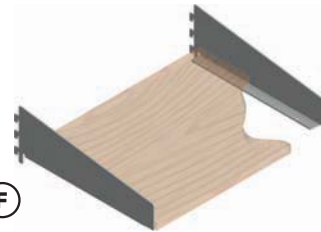

Cerrajes[®]
el herraje ideal para su mueble...

**sistema de entrepaños
a cremallera
vertical**

sistema de entrepaños a cremallera vertical

El sistema de entrepaños a cremallera **VERTICAL CERRAJES**, es una versátil herramienta para crear paredes decorativas con un impactante efecto, que combina la funcionalidad y el estilo vanguardista.

El sistema de cremalleras invisibles permiten diseñar paredes en estilos personalizables sin necesidad, de hacer perforaciones para colocar estratégicamente entrepaños, soportes y para colgar ropa u objetos.

La facilidad de instalación te ayudará a aprovechar esta ventaja para que sólo tengas que imaginar todo lo que puedes crear con el sistema de entrepaños a cremallera vertical.

ACCESORIOS

A

B

C

D

E

F

G

H

ACCESORIOS

PIEZA	CÓDIGO	DESCRIPCIÓN	UNIDAD
A	1104-026	TUBO SOPORTE UNIV. D. 20 MM	PZA.
	1104-027	MENSULA DER. P/SOPORTE UNIV.	PZA.
	1104-028	MENSULA IZQ. P/SOPORTE UNIV.	PZA.
B	1104-029	GANCHO P/ROPA 250 X 45 X 3 MM	PZA.
C	1104-030	GANCHO P/ROPA 180 X 10 MM	PZA.
D	1104-031	GANCHO P/ROPA 175 X 30 X 5.5 MM	PZA.
E	1104-032	PORTAGANCHOS L. 600 MM	KIT.
F	1104-033	MENSULA DERECHA L. 300 MM	PZA.
	1104-034	MENSULA IZQUIERDA L. 300 MM	PZA.
G	1104-035	MENSULA DERECHA L. 420 MM	PZA.
	1104-036	MENSULA IZQUIERDA L. 420 MM	PZA.
H	1104-037	MENSULA DERECHA L. 160 MM	PZA.
	1104-038	MENSULA IZQUIERDA L. 160 MM	PZA.
I	1104-039	MENSULA DERECHA L. 240 MM	PZA.
	1104-040	MENSULA IZQUIERDA L. 240 MM	PZA.
J	1104-041	MENSULA OCULTA DIAM. 15	PZA.
K	1104-042	MENSULA OCULTA DIAM. 12	PZA.
L	1104-043	MENSULA OCULTA DERECHA D.10	PZA.
	1104-044	MENSULA OCULTA IZQUIERDA D.10	PZA.
M	1104-045	MENSULA CRISTAL L. 600 MM	KIT.
N	1104-046	MENSULA MULTIUSOS DERECHA	PZA.
	1104-047	MENSULA MULTIUSOS IZQUIERDA	PZA.