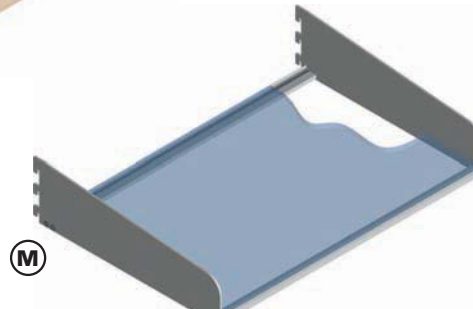

Cerrajes[®]
el herraje ideal para su mueble...

**sistema de entrepaños
a cremallera
vertical**

sistema de entrepaños a cremallera vertical

El sistema de entrepaños a cremallera **VERTICAL CERRAJES**, es una versátil herramienta para crear paredes decorativas con un impactante efecto, que combina la funcionalidad y el estilo vanguardista.

El sistema de cremalleras invisibles permiten diseñar paredes en estilos personalizables sin necesidad, de hacer perforaciones para colocar estratégicamente entrepaños, soportes y para colgar ropa u objetos.

La facilidad de instalación te ayudará a aprovechar esta ventaja para que sólo tengas que imaginar todo lo que puedes crear con el sistema de entrepaños a cremallera vertical.

ACCESORIOS

A

B

C

D

E

F

G

H

ACCESORIOS

PIEZA	CÓDIGO	DESCRIPCIÓN	UNIDAD
A	3770230	TUBO SOPORTE UNIV. D. 20 MM	PZA.
	3770231	MENSULA DER. P/SOPORTE UNIV.	PZA.
	3770232	MENSULA IZQ. P/SOPORTE UNIV.	PZA.
B	3770235	GANCHO P/ROPA 250 X 45 X 3 MM	PZA.
C	3770236	GANCHO P/ROPA 180 X 10 MM	PZA.
D	3770237	GANCHO P/ROPA 175 X 30 X 5.5 MM	PZA.
E	3770245	PORTAGANCHOS L. 600 MM	KIT.
F	3770250	MENSULA DERECHA L. 300 MM	PZA.
	3770251	MENSULA IZQUIERDA L. 300 MM	PZA.
G	3770252	MENSULA DERECHA L. 420 MM	PZA.
	3770253	MENSULA IZQUIERDA L. 420 MM	PZA.
H	3770258	MENSULA DERECHA L. 160 MM	PZA.
	3770259	MENSULA IZQUIERDA L. 160 MM	PZA.
I	3770260	MENSULA DERECHA L. 240 MM	PZA.
	3770261	MENSULA IZQUIERDA L. 240 MM	PZA.
J	3770270	MENSULA OCULTA DIAM. 15	PZA.
K	3770271	MENSULA OCULTA DIAM. 12	PZA.
L	3770272	MENSULA OCULTA DERECHA D.10	PZA.
	3770273	MENSULA OCULTA IZQUIERDA D.10	PZA.
M	3770280	MENSULA CRISTAL L. 600 MM	KIT.
N	3770290	MENSULA MULTIUSOS DERECHA	PZA.
	3770291	MENSULA MULTIUSOS IZQUIERDA	PZA.