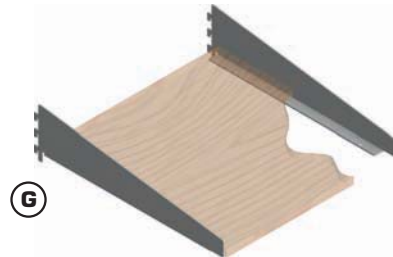

Cerrajes[®]
el herraje ideal para su mueble...

**sistema de entrepaños
a cremallera
vertical**

sistema de entrepaños a cremallera vertical

El sistema de entrepaños a cremallera **VERTICAL CERRAJES**, es una versátil herramienta para crear paredes decorativas con un impactante efecto, que combina la funcionalidad y el estilo vanguardista.

El sistema de cremalleras invisibles permiten diseñar paredes en estilos personalizables sin necesidad, de hacer perforaciones para colocar estratégicamente entrepaños, soportes y para colgar ropa u objetos.

La facilidad de instalación te ayudará a aprovechar esta ventaja para que sólo tengas que imaginar todo lo que puedes crear con el sistema de entrepaños a cremallera vertical.

ACCESORIOS

A

B

C

D

E

F

G

H

ACCESORIOS

PIEZA	CÓDIGO	DESCRIPCIÓN	UNIDAD
A	3770230	TUBO SOPORTE UNIV. D. 20 MM	PZA.
	3770231	MENSULA DER. P/SOPORTE UNIV.	PZA.
	3770232	MENSULA IZQ. P/SOPORTE UNIV.	PZA.
B	3770235	GANCHO P/ROPA 250 X 45 X 3 MM	PZA.
C	3770236	GANCHO P/ROPA 180 X 10 MM	PZA.
D	3770237	GANCHO P/ROPA 175 X 30 X 5.5 MM	PZA.
E	3770245	PORTAGANCHOS L. 600 MM	KIT.
F	3770250	MENSULA DERECHA L. 300 MM	PZA.
	3770251	MENSULA IZQUIERDA L. 300 MM	PZA.
G	3770252	MENSULA DERECHA L. 420 MM	PZA.
	3770253	MENSULA IZQUIERDA L. 420 MM	PZA.
H	3770258	MENSULA DERECHA L. 160 MM	PZA.
	3770259	MENSULA IZQUIERDA L. 160 MM	PZA.
I	3770260	MENSULA DERECHA L. 240 MM	PZA.
	3770261	MENSULA IZQUIERDA L. 240 MM	PZA.
J	3770270	MENSULA OCULTA DIAM. 15	PZA.
K	3770271	MENSULA OCULTA DIAM. 12	PZA.
L	3770272	MENSULA OCULTA DERECHA D.10	PZA.
	3770273	MENSULA OCULTA IZQUIERDA D.10	PZA.
M	3770280	MENSULA CRISTAL L. 600 MM	KIT.
N	3770290	MENSULA MULTIUSOS DERECHA	PZA.
	3770291	MENSULA MULTIUSOS IZQUIERDA	PZA.