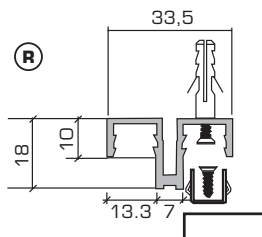

SISTEMA UNIVERSAL

SISTEMA PARA PANEL 19 MM