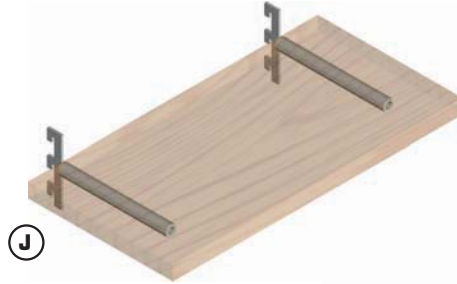

Cerrajes[®]
el herraje ideal para su mueble...

**sistema de entrepaños
a cremallera
vertical**

sistema de entrepaños a cremallera vertical

El sistema de entrepaños a cremallera **VERTICAL CERRAJES**, es una versátil herramienta para crear paredes decorativas con un impactante efecto, que combina la funcionalidad y el estilo vanguardista.

El sistema de cremalleras invisibles permiten diseñar paredes en estilos personalizables sin necesidad, de hacer perforaciones para colocar estratégicamente entrepaños, soportes y para colgar ropa u objetos.

La facilidad de instalación te ayudará a aprovechar esta ventaja para que sólo tengas que imaginar todo lo que puedes crear con el sistema de entrepaños a cremallera vertical.

ACCESORIOS

A

B

C

D

E

F

G

H

ACCESORIOS

PIEZA	CÓDIGO	DESCRIPCIÓN	UNIDAD
A	3770230	TUBO SOPORTE UNIV. D. 20 MM	PZA.
	3770231	MENSULA DER. P/SOPORTE UNIV.	PZA.
	3770232	MENSULA IZQ. P/SOPORTE UNIV.	PZA.
B	3770235	GANCHO P/ROPA 250 X 45 X 3 MM	PZA.
C	3770236	GANCHO P/ROPA 180 X 10 MM	PZA.
D	3770237	GANCHO P/ROPA 175 X 30 X 5.5 MM	PZA.
E	3770245	PORTAGANCHOS L. 600 MM	KIT.
F	3770250	MENSULA DERECHA L. 300 MM	PZA.
	3770251	MENSULA IZQUIERDA L. 300 MM	PZA.
G	3770252	MENSULA DERECHA L. 420 MM	PZA.
	3770253	MENSULA IZQUIERDA L. 420 MM	PZA.
H	3770258	MENSULA DERECHA L. 160 MM	PZA.
	3770259	MENSULA IZQUIERDA L. 160 MM	PZA.
I	3770260	MENSULA DERECHA L. 240 MM	PZA.
	3770261	MENSULA IZQUIERDA L. 240 MM	PZA.
J	3770270	MENSULA OCULTA DIAM. 15	PZA.
K	3770271	MENSULA OCULTA DIAM. 12	PZA.
L	3770272	MENSULA OCULTA DERECHA D.10	PZA.
	3770273	MENSULA OCULTA IZQUIERDA D.10	PZA.
M	3770280	MENSULA CRISTAL L. 600 MM	KIT.
N	3770290	MENSULA MULTIUSOS DERECHA	PZA.
	3770291	MENSULA MULTIUSOS IZQUIERDA	PZA.