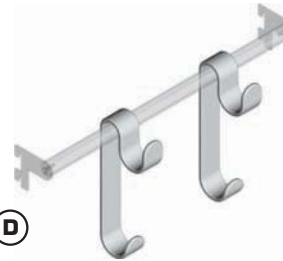

Cerrajes[®]
el herraje ideal para su mueble...

**sistema de entrepaños
a cremallera
vertical**

sistema de entrepaños a cremallera vertical

El sistema de entrepaños a cremallera **VERTICAL CERRAJES**, es una versátil herramienta para crear paredes decorativas con un impactante efecto, que combina la funcionalidad y el estilo vanguardista.

El sistema de cremalleras invisibles permiten diseñar paredes en estilos personalizables sin necesidad, de hacer perforaciones para colocar estratégicamente entrepaños, soportes y para colgar ropa u objetos.

La facilidad de instalación te ayudará a aprovechar esta ventaja para que sólo tengas que imaginar todo lo que puedes crear con el sistema de entrepaños a cremallera vertical.

ACCESORIOS

A

B

C

D

E

F

G

H

ACCESORIOS

PIEZA	CÓDIGO	DESCRIPCIÓN	UNIDAD
A	3770230	TUBO SOPORTE UNIV. D. 20 MM	PZA.
	3770231	MENSULA DER. P/SOPORTE UNIV.	PZA.
	3770232	MENSULA IZQ. P/SOPORTE UNIV.	PZA.
B	3770235	GANCHO P/ROPA 250 X 45 X 3 MM	PZA.
C	3770236	GANCHO P/ROPA 180 X 10 MM	PZA.
D	3770237	GANCHO P/ROPA 175 X 30 X 5.5 MM	PZA.
E	3770245	PORTAGANCHOS L. 600 MM	KIT.
F	3770250	MENSULA DERECHA L. 300 MM	PZA.
	3770251	MENSULA IZQUIERDA L. 300 MM	PZA.
G	3770252	MENSULA DERECHA L. 420 MM	PZA.
	3770253	MENSULA IZQUIERDA L. 420 MM	PZA.
H	3770258	MENSULA DERECHA L. 160 MM	PZA.
	3770259	MENSULA IZQUIERDA L. 160 MM	PZA.
I	3770260	MENSULA DERECHA L. 240 MM	PZA.
	3770261	MENSULA IZQUIERDA L. 240 MM	PZA.
J	3770270	MENSULA OCULTA DIAM. 15	PZA.
K	3770271	MENSULA OCULTA DIAM. 12	PZA.
L	3770272	MENSULA OCULTA DERECHA D.10	PZA.
	3770273	MENSULA OCULTA IZQUIERDA D.10	PZA.
M	3770280	MENSULA CRISTAL L. 600 MM	KIT.
N	3770290	MENSULA MULTIUSOS DERECHA	PZA.
	3770291	MENSULA MULTIUSOS IZQUIERDA	PZA.