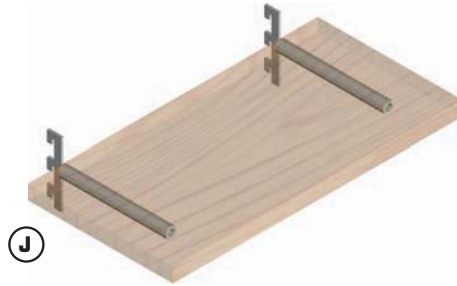

Cerrajes[®]
el herraje ideal para su mueble...

**sistema de entrepaños
a cremallera
vertical**

sistema de entrepaños a cremallera vertical

El sistema de entrepaños a cremallera **VERTICAL CERRAJES**, es una versátil herramienta para crear paredes decorativas con un impactante efecto, que combina la funcionalidad y el estilo vanguardista.

El sistema de cremalleras invisibles permiten diseñar paredes en estilos personalizables sin necesidad, de hacer perforaciones para colocar estratégicamente entrepaños, soportes y para colgar ropa u objetos.

La facilidad de instalación te ayudará a aprovechar esta ventaja para que sólo tengas que imaginar todo lo que puedes crear con el sistema de entrepaños a cremallera vertical.

ACCESORIOS

A

B

C

D

E

F

G

H

ACCESORIOS

PIEZA	CÓDIGO	DESCRIPCIÓN	UNIDAD
A	1104-026	TUBO SOPORTE UNIV. D. 20 MM	PZA.
	1104-027	MENSULA DER. P/SOPORTE UNIV.	PZA.
	1104-028	MENSULA IZQ. P/SOPORTE UNIV.	PZA.
B	1104-029	GANCHO P/ROPA 250 X 45 X 3 MM	PZA.
C	1104-030	GANCHO P/ROPA 180 X 10 MM	PZA.
D	1104-031	GANCHO P/ROPA 175 X 30 X 5.5 MM	PZA.
E	1104-032	PORTAGANCHOS L. 600 MM	KIT.
F	1104-033	MENSULA DERECHA L. 300 MM	PZA.
	1104-034	MENSULA IZQUIERDA L. 300 MM	PZA.
G	1104-035	MENSULA DERECHA L. 420 MM	PZA.
	1104-036	MENSULA IZQUIERDA L. 420 MM	PZA.
H	1104-037	MENSULA DERECHA L. 160 MM	PZA.
	1104-038	MENSULA IZQUIERDA L. 160 MM	PZA.
I	1104-039	MENSULA DERECHA L. 240 MM	PZA.
	1104-040	MENSULA IZQUIERDA L. 240 MM	PZA.
J	1104-041	MENSULA OCULTA DIAM. 15	PZA.
K	1104-042	MENSULA OCULTA DIAM. 12	PZA.
L	1104-043	MENSULA OCULTA DERECHA D.10	PZA.
	1104-044	MENSULA OCULTA IZQUIERDA D.10	PZA.
M	1104-045	MENSULA CRISTAL L. 600 MM	KIT.
N	1104-046	MENSULA MULTIUSOS DERECHA	PZA.
	1104-047	MENSULA MULTIUSOS IZQUIERDA	PZA.