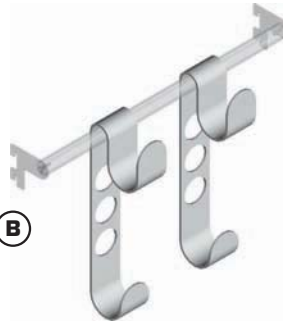

Cerrajes[®]
el herraje ideal para su mueble...

**sistema de entrepaños
a cremallera
vertical**

sistema de entrepaños a cremallera vertical

El sistema de entrepaños a cremallera **VERTICAL CERRAJES**, es una versátil herramienta para crear paredes decorativas con un impactante efecto, que combina la funcionalidad y el estilo vanguardista.

El sistema de cremalleras invisibles permiten diseñar paredes en estilos personalizables sin necesidad, de hacer perforaciones para colocar estratégicamente entrepaños, soportes y para colgar ropa u objetos.

La facilidad de instalación te ayudará a aprovechar esta ventaja para que sólo tengas que imaginar todo lo que puedes crear con el sistema de entrepaños a cremallera vertical.

ACCESORIOS

A

B

C

D

E

F

G

H

ACCESORIOS

PIEZA	CÓDIGO	DESCRIPCIÓN	UNIDAD
A	1104-026	TUBO SOPORTE UNIV. D. 20 MM	PZA.
	1104-027	MENSULA DER. P/SOPORTE UNIV.	PZA.
	1104-028	MENSULA IZQ. P/SOPORTE UNIV.	PZA.
B	1104-029	GANCHO P/ROPA 250 X 45 X 3 MM	PZA.
C	1104-030	GANCHO P/ROPA 180 X 10 MM	PZA.
D	1104-031	GANCHO P/ROPA 175 X 30 X 5.5 MM	PZA.
E	1104-032	PORTAGANCHOS L. 600 MM	KIT.
F	1104-033	MENSULA DERECHA L. 300 MM	PZA.
	1104-034	MENSULA IZQUIERDA L. 300 MM	PZA.
G	1104-035	MENSULA DERECHA L. 420 MM	PZA.
	1104-036	MENSULA IZQUIERDA L. 420 MM	PZA.
H	1104-037	MENSULA DERECHA L. 160 MM	PZA.
	1104-038	MENSULA IZQUIERDA L. 160 MM	PZA.
I	1104-039	MENSULA DERECHA L. 240 MM	PZA.
	1104-040	MENSULA IZQUIERDA L. 240 MM	PZA.
J	1104-041	MENSULA OCULTA DIAM. 15	PZA.
K	1104-042	MENSULA OCULTA DIAM. 12	PZA.
L	1104-043	MENSULA OCULTA DERECHA D.10	PZA.
	1104-044	MENSULA OCULTA IZQUIERDA D.10	PZA.
M	1104-045	MENSULA CRISTAL L. 600 MM	KIT.
N	1104-046	MENSULA MULTIUSOS DERECHA	PZA.
	1104-047	MENSULA MULTIUSOS IZQUIERDA	PZA.