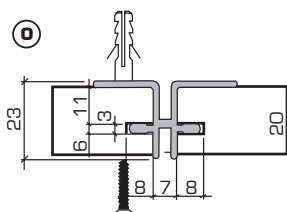

México

Tel.: (01 55) 5719 5551
Fax: (01 55) 5719 5555
mexico@cerrajes.com

San Luis Potosí

Tel.: (01 444) 831 5766
Fax: (01 444) 831 5893
sanluispotosi@cerrajes.com

Guadalajara

Tel.: (01 33) 3110 6951
Fax: (01 33) 3110 6978
guadalajara@cerrajes.com

Morelia

Tel.: (01 443) 340 1424
Fax: (01 443) 324 8934
morelia@cerrajes.com

Monterrey

Tel.: (01 81) 8377 4122
Fax: (01 31) 8377 3152
monterrey@cerrajes.com

León

Tel.: (01 447) 779 1947
Fax: (01 447) 779 4861
leon@cerrajes.com

Querétaro

Tel.: (01 442) 220 8675
Fax: (01 442) 220 8196
queretaro@cerrajes.com

Centro América

Tel.: (00502) 23 31 0051
Fax: (00502) 23 62 5845
guatemala@cerrajes.com

CREMALLERAS

SISTEMA PARA PANEL 6/19 MM