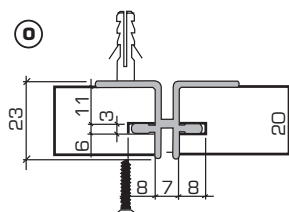

México

Tel.: (01 55) 5719 5551
Fax: (01 55) 5719 5555
mexico@cerrajes.com

San Luis Potosí

Tel.: (01 444) 831 5766
Fax: (01 444) 831 5893
sanluispotosi@cerrajes.com

Guadalajara

Tel.: (01 33) 3110 6951
Fax: (01 33) 3110 6978
guadalajara@cerrajes.com

Morelia

Tel.: (01 443) 340 1424
Fax: (01 443) 324 8934
morelia@cerrajes.com

Monterrey

Tel.: (01 81) 8377 4122
Fax: (01 31) 8377 3152
monterrey@cerrajes.com

León

Tel.: (01 447) 779 1947
Fax: (01 447) 779 4861
leon@cerrajes.com

Querétaro

Tel.: (01 442) 220 8675
Fax: (01 442) 220 8196
queretaro@cerrajes.com

Centro América

Tel.: (00502) 23 31 0051
Fax: (00502) 23 62 5845
guatemala@cerrajes.com

CREMALLERAS

SISTEMA PARA PANEL 6/19 MM