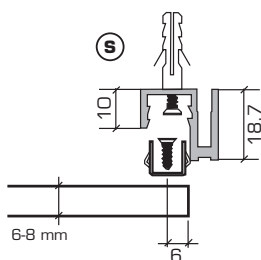

1ra. edición 05/05 C0054 5000