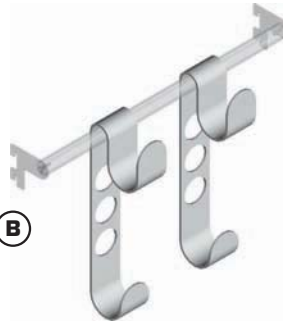

Cerrajes[®]
el herraje ideal para su mueble...

**sistema de entrepaños
a cremallera
vertical**

sistema de entrepaños a cremallera vertical

El sistema de entrepaños a cremallera **VERTICAL CERRAJES**, es una versátil herramienta para crear paredes decorativas con un impactante efecto, que combina la funcionalidad y el estilo vanguardista.

El sistema de cremalleras invisibles permiten diseñar paredes en estilos personalizables sin necesidad, de hacer perforaciones para colocar estratégicamente entrepaños, soportes y para colgar ropa u objetos.

La facilidad de instalación te ayudará a aprovechar esta ventaja para que sólo tengas que imaginar todo lo que puedes crear con el sistema de entrepaños a cremallera vertical.

ACCESORIOS

A

B

C

D

E

F

G

H

ACCESORIOS

PIEZA	CÓDIGO	DESCRIPCIÓN	UNIDAD
A	3770230	TUBO SOPORTE UNIV. D. 20 MM	PZA.
	3770231	MENSULA DER. P/SOPORTE UNIV.	PZA.
	3770232	MENSULA IZQ. P/SOPORTE UNIV.	PZA.
B	3770235	GANCHO P/ROPA 250 X 45 X 3 MM	PZA.
C	3770236	GANCHO P/ROPA 180 X 10 MM	PZA.
D	3770237	GANCHO P/ROPA 175 X 30 X 5.5 MM	PZA.
E	3770245	PORTAGANCHOS L. 600 MM	KIT.
F	3770250	MENSULA DERECHA L. 300 MM	PZA.
	3770251	MENSULA IZQUIERDA L. 300 MM	PZA.
G	3770252	MENSULA DERECHA L. 420 MM	PZA.
	3770253	MENSULA IZQUIERDA L. 420 MM	PZA.
H	3770258	MENSULA DERECHA L. 160 MM	PZA.
	3770259	MENSULA IZQUIERDA L. 160 MM	PZA.
I	3770260	MENSULA DERECHA L. 240 MM	PZA.
	3770261	MENSULA IZQUIERDA L. 240 MM	PZA.
J	3770270	MENSULA OCULTA DIAM. 15	PZA.
K	3770271	MENSULA OCULTA DIAM. 12	PZA.
L	3770272	MENSULA OCULTA DERECHA D.10	PZA.
	3770273	MENSULA OCULTA IZQUIERDA D.10	PZA.
M	3770280	MENSULA CRISTAL L. 600 MM	KIT.
N	3770290	MENSULA MULTIUSOS DERECHA	PZA.
	3770291	MENSULA MULTIUSOS IZQUIERDA	PZA.