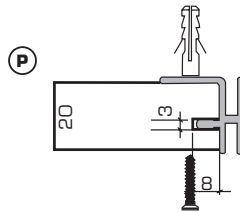

México

Tel.: (01 55) 5719 5551
Fax: (01 55) 5719 5555
mexico@cerrajes.com

San Luis Potosí

Tel.: (01 444) 831 5766
Fax: (01 444) 831 5893
sanluispotosi@cerrajes.com

Guadalajara

Tel.: (01 33) 3110 6951
Fax: (01 33) 3110 6978
guadalajara@cerrajes.com

Morelia

Tel.: (01 443) 340 1424
Fax: (01 443) 324 8934
morelia@cerrajes.com

Monterrey

Tel.: (01 81) 8377 4122
Fax: (01 31) 8377 3152
monterrey@cerrajes.com

León

Tel.: (01 447) 779 1947
Fax: (01 447) 779 4861
leon@cerrajes.com

Querétaro

Tel.: (01 442) 220 8675
Fax: (01 442) 220 8196
queretaro@cerrajes.com

Centro América

Tel.: (00502) 23 31 0051
Fax: (00502) 23 62 5845
guatemala@cerrajes.com

CREMALLERAS

SISTEMA PARA PANEL 6/19 MM