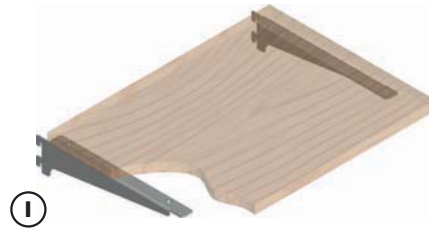

Cerrajes[®]
el herraje ideal para su mueble...

**sistema de entrepaños
a cremallera
vertical**

sistema de entrepaños a cremallera vertical

El sistema de entrepaños a cremallera **VERTICAL CERRAJES**, es una versátil herramienta para crear paredes decorativas con un impactante efecto, que combina la funcionalidad y el estilo vanguardista.

El sistema de cremalleras invisibles permiten diseñar paredes en estilos personalizables sin necesidad, de hacer perforaciones para colocar estratégicamente entrepaños, soportes y para colgar ropa u objetos.

La facilidad de instalación te ayudará a aprovechar esta ventaja para que sólo tengas que imaginar todo lo que puedes crear con el sistema de entrepaños a cremallera vertical.

ACCESORIOS

A

B

C

D

E

F

G

H

ACCESORIOS

PIEZA	CÓDIGO	DESCRIPCIÓN	UNIDAD
A	1104-026	TUBO SOPORTE UNIV. D. 20 MM	PZA.
	1104-027	MENSULA DER. P/SOPORTE UNIV.	PZA.
	1104-028	MENSULA IZQ. P/SOPORTE UNIV.	PZA.
B	1104-029	GANCHO P/ROPA 250 X 45 X 3 MM	PZA.
C	1104-030	GANCHO P/ROPA 180 X 10 MM	PZA.
D	1104-031	GANCHO P/ROPA 175 X 30 X 5.5 MM	PZA.
E	1104-032	PORTAGANCHOS L. 600 MM	KIT.
F	1104-033	MENSULA DERECHA L. 300 MM	PZA.
	1104-034	MENSULA IZQUIERDA L. 300 MM	PZA.
G	1104-035	MENSULA DERECHA L. 420 MM	PZA.
	1104-036	MENSULA IZQUIERDA L. 420 MM	PZA.
H	1104-037	MENSULA DERECHA L. 160 MM	PZA.
	1104-038	MENSULA IZQUIERDA L. 160 MM	PZA.
I	1104-039	MENSULA DERECHA L. 240 MM	PZA.
	1104-040	MENSULA IZQUIERDA L. 240 MM	PZA.
J	1104-041	MENSULA OCULTA DIAM. 15	PZA.
K	1104-042	MENSULA OCULTA DIAM. 12	PZA.
L	1104-043	MENSULA OCULTA DERECHA D.10	PZA.
	1104-044	MENSULA OCULTA IZQUIERDA D.10	PZA.
M	1104-045	MENSULA CRISTAL L. 600 MM	KIT.
N	1104-046	MENSULA MULTIUSOS DERECHA	PZA.
	1104-047	MENSULA MULTIUSOS IZQUIERDA	PZA.