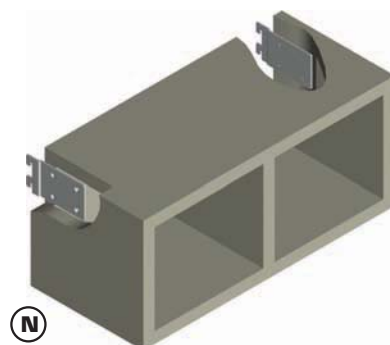

Cerrajes[®]
el herraje ideal para su mueble...

**sistema de entrepaños
a cremallera
vertical**

sistema de entrepaños a cremallera vertical

El sistema de entrepaños a cremallera **VERTICAL CERRAJES**, es una versátil herramienta para crear paredes decorativas con un impactante efecto, que combina la funcionalidad y el estilo vanguardista.

El sistema de cremalleras invisibles permiten diseñar paredes en estilos personalizables sin necesidad, de hacer perforaciones para colocar estratégicamente entrepaños, soportes y para colgar ropa u objetos.

La facilidad de instalación te ayudará a aprovechar esta ventaja para que sólo tengas que imaginar todo lo que puedes crear con el sistema de entrepaños a cremallera vertical.

ACCESORIOS

A

B

C

D

E

F

G

H

ACCESORIOS

PIEZA	CÓDIGO	DESCRIPCIÓN	UNIDAD
A	1104-026	TUBO SOPORTE UNIV. D. 20 MM	PZA.
	1104-027	MENSULA DER. P/SOPORTE UNIV.	PZA.
	1104-028	MENSULA IZQ. P/SOPORTE UNIV.	PZA.
B	1104-029	GANCHO P/ROPA 250 X 45 X 3 MM	PZA.
C	1104-030	GANCHO P/ROPA 180 X 10 MM	PZA.
D	1104-031	GANCHO P/ROPA 175 X 30 X 5.5 MM	PZA.
E	1104-032	PORTAGANCHOS L. 600 MM	KIT.
F	1104-033	MENSULA DERECHA L. 300 MM	PZA.
	1104-034	MENSULA IZQUIERDA L. 300 MM	PZA.
G	1104-035	MENSULA DERECHA L. 420 MM	PZA.
	1104-036	MENSULA IZQUIERDA L. 420 MM	PZA.
H	1104-037	MENSULA DERECHA L. 160 MM	PZA.
	1104-038	MENSULA IZQUIERDA L. 160 MM	PZA.
I	1104-039	MENSULA DERECHA L. 240 MM	PZA.
	1104-040	MENSULA IZQUIERDA L. 240 MM	PZA.
J	1104-041	MENSULA OCULTA DIAM. 15	PZA.
K	1104-042	MENSULA OCULTA DIAM. 12	PZA.
L	1104-043	MENSULA OCULTA DERECHA D.10	PZA.
	1104-044	MENSULA OCULTA IZQUIERDA D.10	PZA.
M	1104-045	MENSULA CRISTAL L. 600 MM	KIT.
N	1104-046	MENSULA MULTIUSOS DERECHA	PZA.
	1104-047	MENSULA MULTIUSOS IZQUIERDA	PZA.