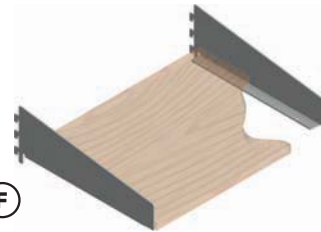

Cerrajes[®]
el herraje ideal para su mueble...

**sistema de entrepaños
a cremallera
vertical**

sistema de entrepaños a cremallera vertical

El sistema de entrepaños a cremallera **VERTICAL CERRAJES**, es una versátil herramienta para crear paredes decorativas con un impactante efecto, que combina la funcionalidad y el estilo vanguardista.

El sistema de cremalleras invisibles permiten diseñar paredes en estilos personalizables sin necesidad, de hacer perforaciones para colocar estratégicamente entrepaños, soportes y para colgar ropa u objetos.

La facilidad de instalación te ayudará a aprovechar esta ventaja para que sólo tengas que imaginar todo lo que puedes crear con el sistema de entrepaños a cremallera vertical.

ACCESORIOS

A

B

C

D

E

F

G

H

ACCESORIOS

PIEZA	CÓDIGO	DESCRIPCIÓN	UNIDAD
A	3770230	TUBO SOPORTE UNIV. D. 20 MM	PZA.
	3770231	MENSULA DER. P/SOPORTE UNIV.	PZA.
	3770232	MENSULA IZQ. P/SOPORTE UNIV.	PZA.
B	3770235	GANCHO P/ROPA 250 X 45 X 3 MM	PZA.
C	3770236	GANCHO P/ROPA 180 X 10 MM	PZA.
D	3770237	GANCHO P/ROPA 175 X 30 X 5.5 MM	PZA.
E	3770245	PORTAGANCHOS L. 600 MM	KIT.
F	3770250	MENSULA DERECHA L. 300 MM	PZA.
	3770251	MENSULA IZQUIERDA L. 300 MM	PZA.
G	3770252	MENSULA DERECHA L. 420 MM	PZA.
	3770253	MENSULA IZQUIERDA L. 420 MM	PZA.
H	3770258	MENSULA DERECHA L. 160 MM	PZA.
	3770259	MENSULA IZQUIERDA L. 160 MM	PZA.
I	3770260	MENSULA DERECHA L. 240 MM	PZA.
	3770261	MENSULA IZQUIERDA L. 240 MM	PZA.
J	3770270	MENSULA OCULTA DIAM. 15	PZA.
K	3770271	MENSULA OCULTA DIAM. 12	PZA.
L	3770272	MENSULA OCULTA DERECHA D.10	PZA.
	3770273	MENSULA OCULTA IZQUIERDA D.10	PZA.
M	3770280	MENSULA CRISTAL L. 600 MM	KIT.
N	3770290	MENSULA MULTIUSOS DERECHA	PZA.
	3770291	MENSULA MULTIUSOS IZQUIERDA	PZA.