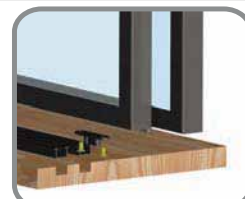

Cerrajes[®]
el herraje ideal para su mueble...

sistema para
**puertas
corredizas**

alluminica - multi porta

sencillez, seguridad y flexibilidad que permiten disfrutar de lo cotidiano

www.cerrajes.com

Sistema corredizo externo regulable para closet es un versátil mecanismo para el deslizamiento de las puertas en forma vertical. Por su innovador sistema, es posible ajustar la carretilla superior y la guía inferior para adaptar el producto a puertas de 18 a 28 mm. La capacidad de carga es de 60 kgs. por puerta.

EL SISTEMA

KIT MULTIERTA

CODIGO	DESCRIPCION	
1103-009	RIEL-1 SIST. CORR. 60 KG 3M	PZ.
1103-010	RIEL-2 SIST. CORR. 60 KG 3M	PZ.
1103-011	RIEL INFERIOR EN ALUM. 3M	PZ.
1103-012	JGO. CARR. 60 KG P. INTERNA	JG.
1103-013	JGO. CARR. 60 KG P. EXTERNA	JG.

- Jgo. para puerta interna y externa contienen 2 carretillas superior e inferior.
- 2 topes superiores e inferiores además de llave allen.
- El jgo. para puerta exterior no contiene llave allen.

Nota: Contamos con otros tipos de sistemas favor de consultar con su ejecutivo de ventas o en la sucursal más cercana.