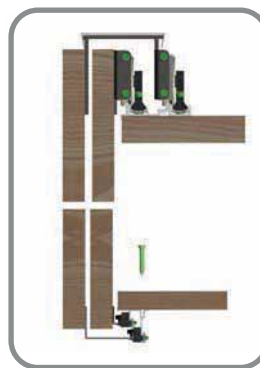

Cerrajes[®]
el herraje ideal para su mueble...

sistema para
**puertas
corredizas**

alluminica - multi porta

sencillez, seguridad y flexibilidad que permiten disfrutar de lo cotidiano

www.cerrajes.com

Sistema corredizo externo regulable para closet es un versátil mecanismo para el deslizamiento de las puertas en forma vertical. Por su innovador sistema, es posible ajustar la carretilla superior y la guía inferior para adaptar el producto a puertas de 18 a 28 mm. La capacidad de carga es de 60 kgs. por puerta.

EL SISTEMA

KIT MULTIERTA

CODIGO	DESCRIPCION	
1103-009	RIEL-1 SIST. CORR. 60 KG 3M	PZ.
1103-010	RIEL-2 SIST. CORR. 60 KG 3M	PZ.
1103-011	RIEL INFERIOR EN ALUM. 3M	PZ.
1103-012	JGO. CARR. 60 KG P. INTERNA	JG.
1103-013	JGO. CARR. 60 KG P. EXTERNA	JG.

- Jgo. para puerta interna y externa contienen 2 carretillas superior e inferior.
- 2 topes superiores e inferiores además de llave allen.
- El jgo. para puerta exterior no contiene llave allen.

Nota: Contamos con otros tipos de sistemas favor de consultar con su ejecutivo de ventas o en la sucursal más cercana.