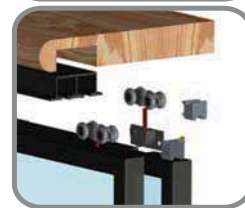

Cerrajes[®]
el herraje ideal para su mueble...

sistema para
**puertas
corredizas**

alluminica - multi porta

sencillez, seguridad y flexibilidad que permiten disfrutar de lo cotidiano

www.cerrajes.com

Sistema corredizo externo regulable para closet es un versátil mecanismo para el deslizamiento de las puertas en forma vertical. Por su innovador sistema, es posible ajustar la carretilla superior y la guía inferior para adaptar el producto a puertas de 18 a 28 mm. La capacidad de carga es de 60 kgs. por puerta.

EL SISTEMA

KIT MULTIERTA

CODIGO	DESCRIPCION	
1103-009	RIEL-1 SIST. CORR. 60 KG 3M	PZ.
1103-010	RIEL-2 SIST. CORR. 60 KG 3M	PZ.
1103-011	RIEL INFERIOR EN ALUM. 3M	PZ.
1103-012	JGO. CARR. 60 KG P. INTERNA	JG.
1103-013	JGO. CARR. 60 KG P. EXTERNA	JG.

- Jgo. para puerta interna y externa contienen 2 carretillas superior e inferior.
- 2 topes superiores e inferiores además de llave allen.
- El jgo. para puerta exterior no contiene llave allen.

Nota: Contamos con otros tipos de sistemas favor de consultar con su ejecutivo de ventas o en la sucursal más cercana.